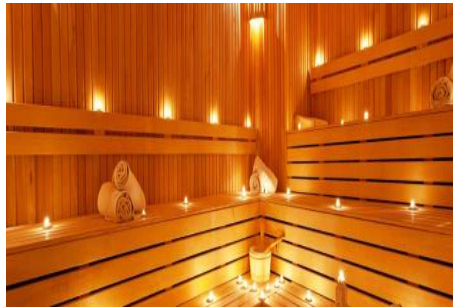

Advert No:f-494589-882