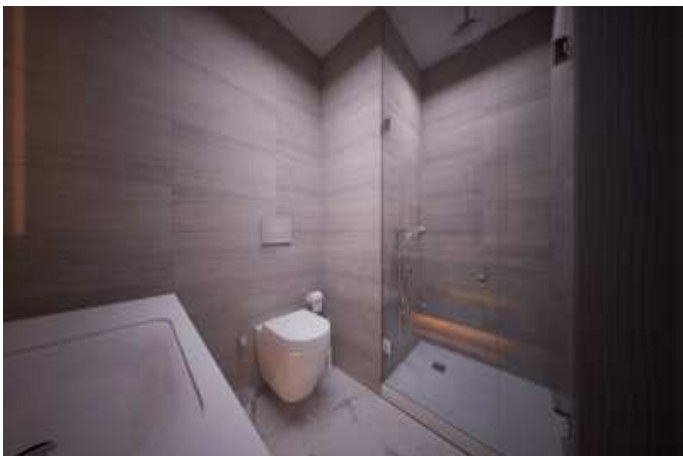

Advert No:f-494589-901

Advert No:f-494589-901

Advert No:f-494589-901

2+1 E.T1

GİRİŞ HOLLÜ	6.37 m ²
SALON	22.97 m ²
MUTFAK	10.35 m ²
YATAK ODASI	8.74 m ²
E.YATAK ODASI	14.84 m ²
E.BANYO	4.16 m ²
BANYO	4.33 m ²
HOL	5.05 m ²
ZEMİN TERASI	19.77 m ²