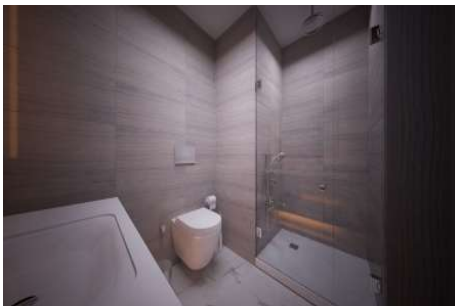

Advert No:f-494589-901

Advert No:f-494589-901

Advert No:f-494589-901

2+1 E.T1

GİRİŞ HOLLÜ	6.37 m ²
SALON	22.97 m ²
MUTFAK	10.35 m ²
YATAK ODASI	8.74 m ²
E.YATAK ODASI	14.84 m ²
E.BANYO	4.16 m ²
BANYO	4.33 m ²
HOL	5.05 m ²
ZEMİN TERASI	19.77 m ²