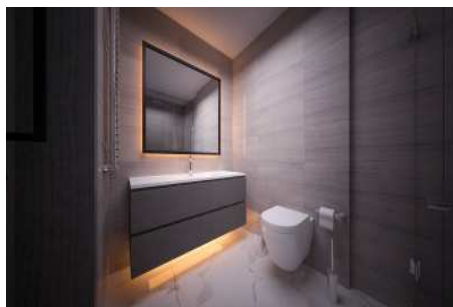

Advert No:f-494589-901

Advert No:f-494589-901

Advert No:f-494589-901

2+1 E.T1

GİRİŞ HOLLÜ	6.37 m ²
SALON	22.97 m ²
MUTFAK	10.35 m ²
YATAK ODASI	8.74 m ²
E.YATAK ODASI	14.84 m ²
E.BANYO	4.16 m ²
BANYO	4.33 m ²
HOL	5.05 m ²
ZEMİN TERASI	19.77 m ²