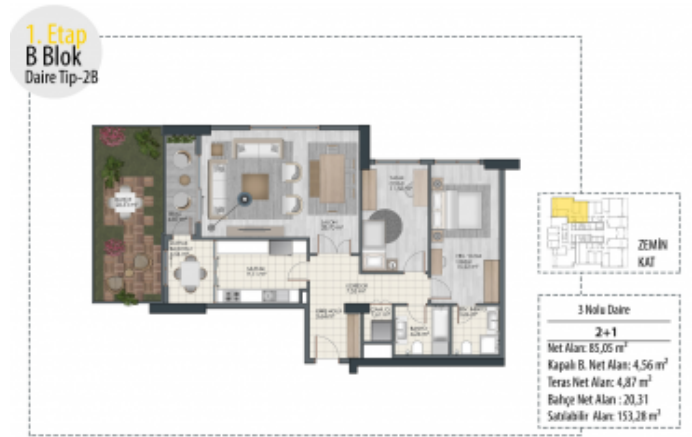

Advert No:f-494589-907

Advert No:f-494589-907

**2. Etap**  
**A Blok**  
Daire Tip-2

13,24,35,46,57,68,79,90, 101  
Nolu Daireler

**2+1**

Net Alan: 78,40 m<sup>2</sup>

Kapalı B. Net Alan: 4,12 m<sup>2</sup>