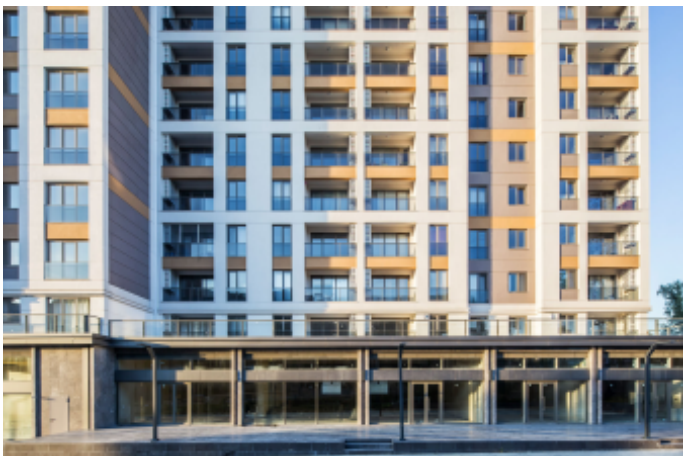

Advert No:f-494589-907