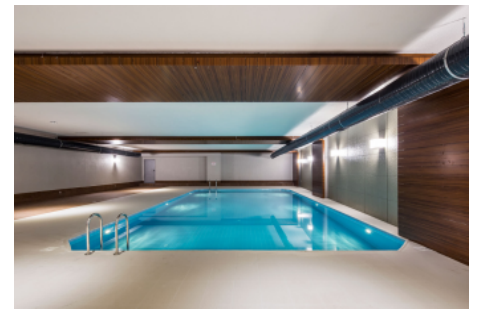

Advert No:f-494589-907