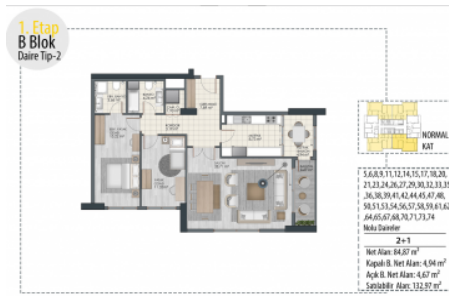

Advert No:f-494589-907

1. Etap B Blok Daire Tip-2B

ZEMİN
KAT

3 Nolu Daire

2+1

Net Alan: 85,05 m²Kapalı B. Net Alan: 4,56 m²Teras Net Alan: 4,87 m²

Bahçe Net Alan: 20,31

Satılabilir Alan: 153,28 m²

Advert No:f-494589-907

2. Etap
A Blok
Daire Tip-2

13,24,35,46,57,68,79,90, 101
Nolu Daireler

2+1

Net Alan: 78,40 m²

Kapalı B. Net Alan: 4,12 m²

Açık B. Net Alan: 6,52 m²

Satılabilir Alan: 130,38 m²

1. Etap
B Blok
Daire Tip-28

3 Nolu Daire

2+1

Net Alan: 85,05 m²

Kapalı B. Net Alan: 4,56 m²

Teras Net Alan: 4,87 m²

Bahçe Net Alan: 20,31

Satılabilir Alan: 153,28 m²