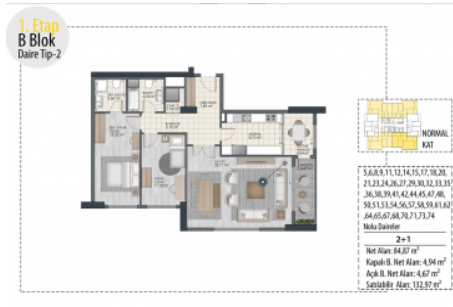

Advert No:f-494589-907

Advert No:f-494589-907

**2. Etap**  
**A Blok**  
Daire Tip-2

13,24,35,46,57,68,79,90, 101  
Nolu Daireler

**2+1**

Net Alan: 78,40 m<sup>2</sup>

Kapalı B. Net Alan: 4,12 m<sup>2</sup>

Açık B. Net Alan: 6,52 m<sup>2</sup>

Satılabilir Alan: 130,38 m<sup>2</sup>

**1. Etap**  
**B Blok**  
Daire Tip-28

3 Nolu Daire

**2+1**

Net Alan: 85,05 m<sup>2</sup>

Kapalı B. Net Alan: 4,56 m<sup>2</sup>

Teras Net Alan: 4,87 m<sup>2</sup>