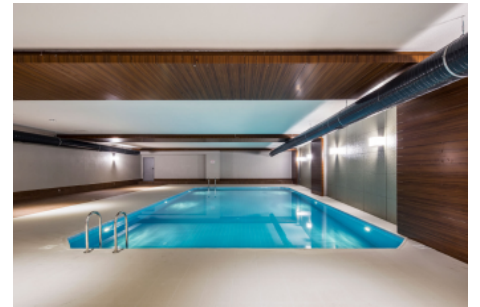

Advert No:f-494589-907