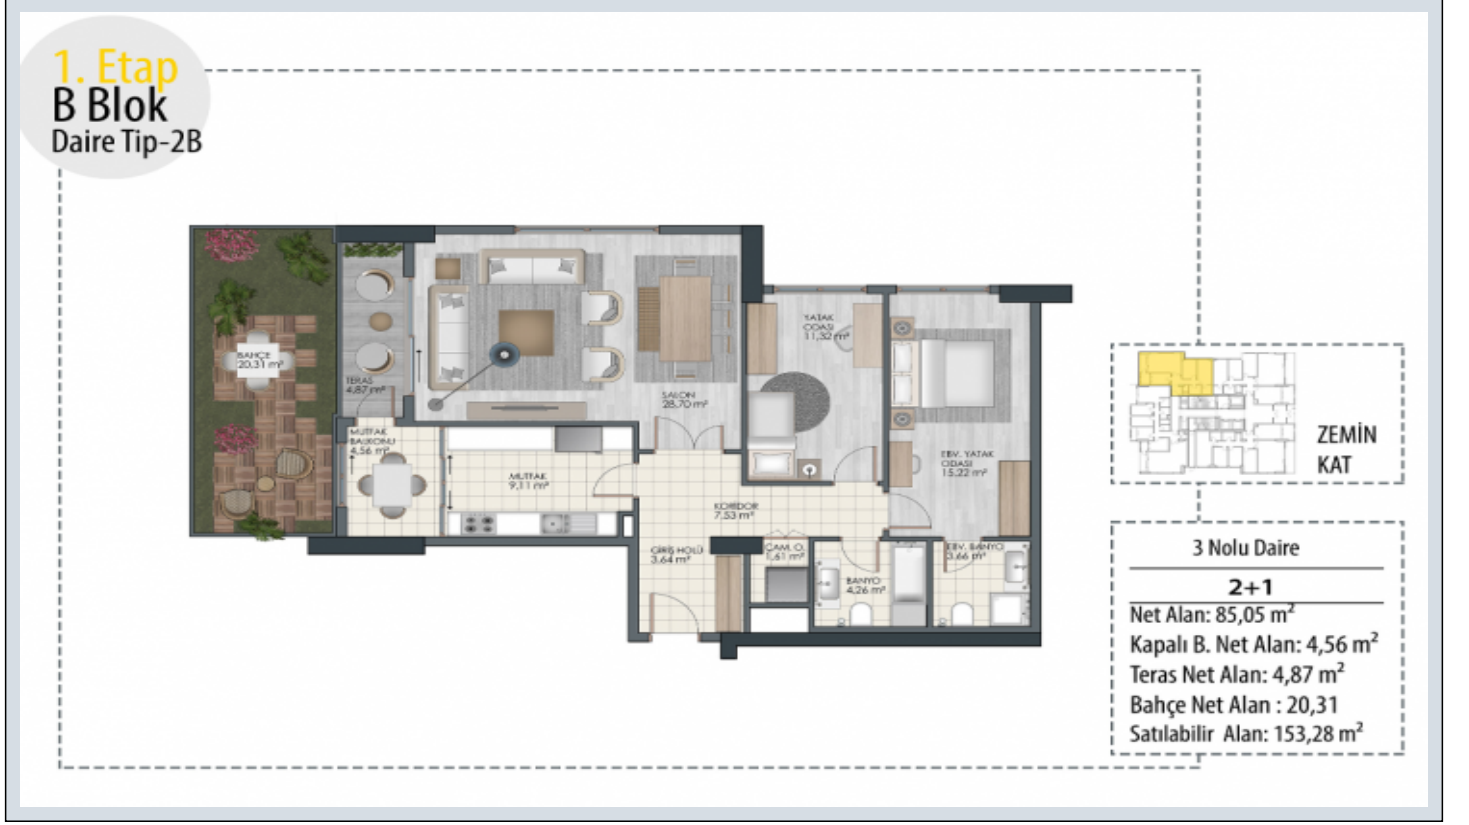

BEYAZ PARK TOPKAPI - 2+1 APARTMENT / RESİDANCE İstanbul / Fatih

Satılık - Apartman Dairesi 561,314 \$ | 125 m2 İstanbul / Fatih

- Oda Sayısı : 2
Salon Sayısı : 1
Banyo Sayısı : 2
Yapının Şekli : Apartman Dairesi
Yapının Durumu : Sıfır
Kullanım Durumu : Boş
Isıtma : Merkezi Isıtma
Yakıt Tipi : Doğalgaz
Yapının Yönü : Güney
Doğu
Batı
Kuzey