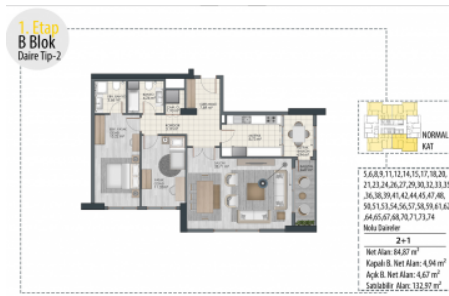

Advert No:f-494589-907

1. Etap B Blok Daire Tip-2B

ZEMİN
KAT

3 Nolu Daire

2+1

Net Alan: 85,05 m²Kapalı B. Net Alan: 4,56 m²Teras Net Alan: 4,87 m²

Bahçe Net Alan : 20,31

Satılabilir Alan: 153,28 m²

Advert No:f-494589-907

2. Etap
A Blok
Daire Tip-2

13,24,35,46,57,68,79,90, 101
Nolu Daireler

2+1

Net Alan: 78,40 m²

Kapalı B. Net Alan: 4,12 m²

Açık B. Net Alan: 6,52 m²

Satılabilir Alan: 130,38 m²

1. Etap
B Blok
Daire Tip-28

3 Nolu Daire

2+1

Net Alan: 85,05 m²

Kapalı B. Net Alan: 4,56 m²

Teras Net Alan: 4,87 m²

Bahçe Net Alan: 20,31

Satılabilir Alan: 153,28 m²