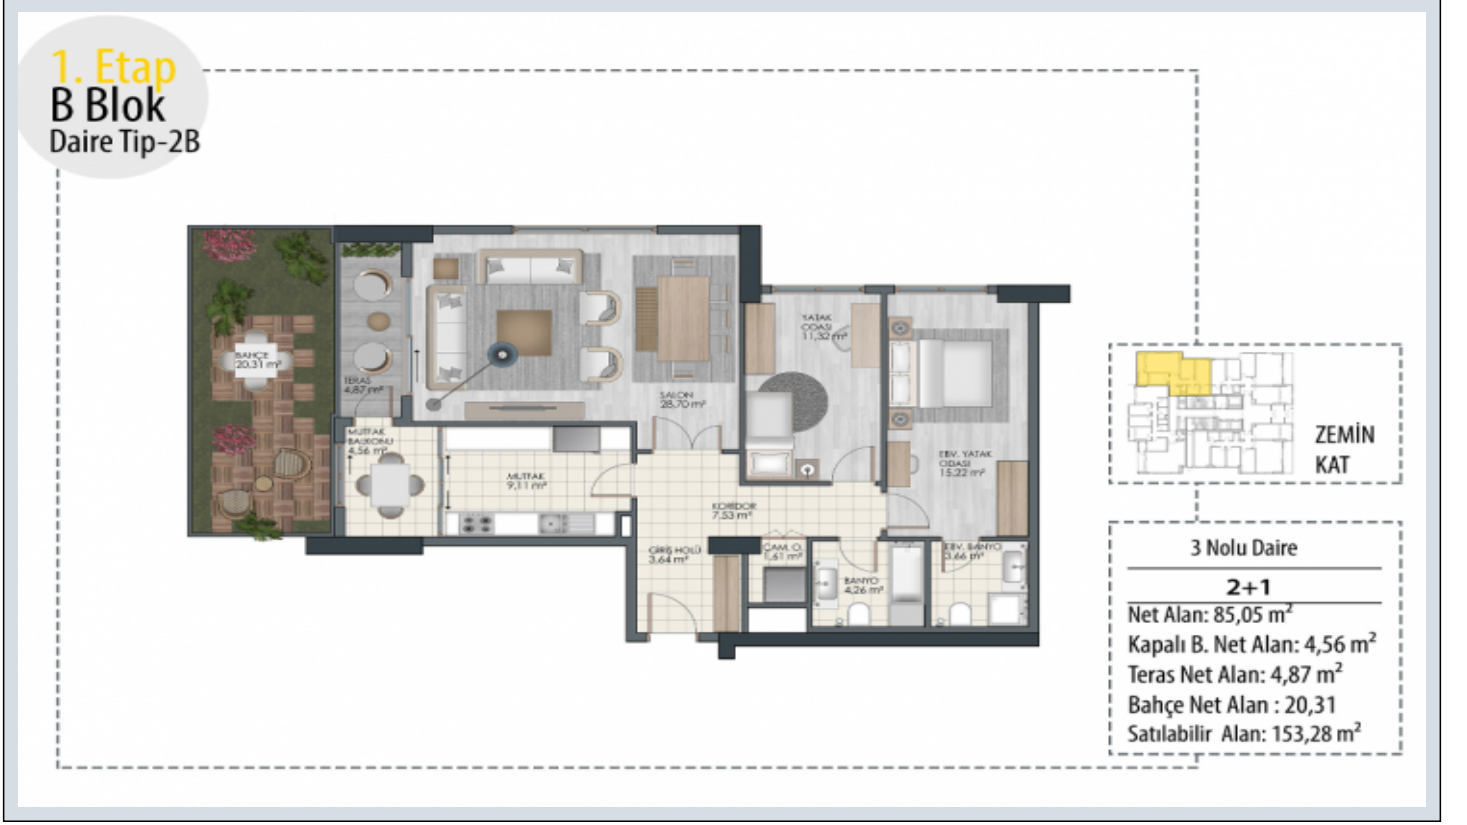

BEYAZ PARK TOPKAPI - 2+1 APARTMENT / RESİDANCE İstanbul / Fatih

Satılık - Apartman Dairesi 561,314 \$ | 125 m2 İstanbul / Fatih

- Oda Sayısı : 2
Salon Sayısı : 1
Banyo Sayısı : 2
Yapının Şekli : Apartman Dairesi
Yapının Durumu : Sıfır
Kullanım Durumu : Boş
Isıtma : Merkezi Isıtma
Yakıt Tipi : Doğalgaz
Yapının Yönü : Güney
Doğu
Batı
Kuzey