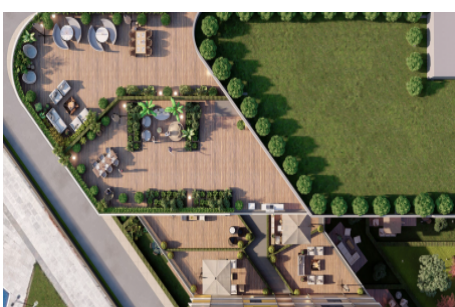

Advert No:f-494589-908