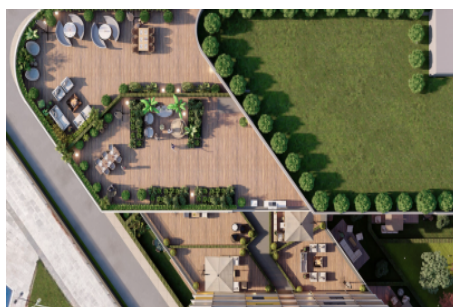

Advert No:f-494589-908