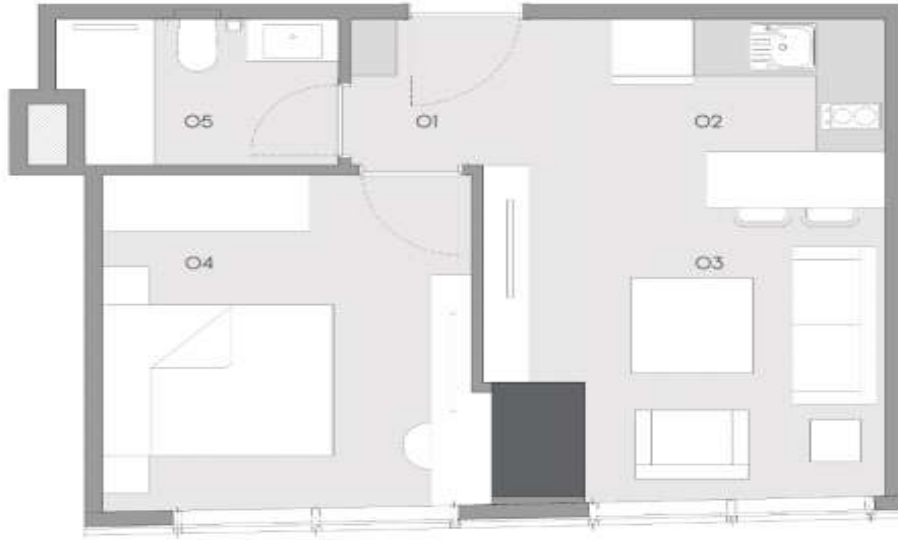

İlan No:f-494589-909

LEO
RESIDENCES

1+1 C*

O1 GİRSİS HOLLÜ :	3,48 m²
O2 MÜTFAK :	5,97 m²
O3 SALON :	11,59 m²
O4 YATAK ODASI :	13,57 m²
O5 WC :	4,58 m²
DAİRE ALANI :	39,12 m²
SATIŞA ESAS ALAN :	57,36 m²