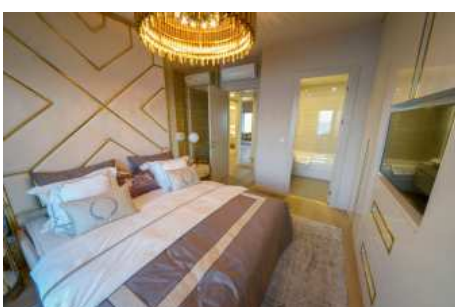

Advert No:f-494589-916