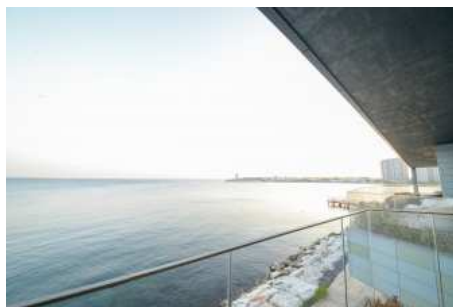

Advert No:f-494589-916