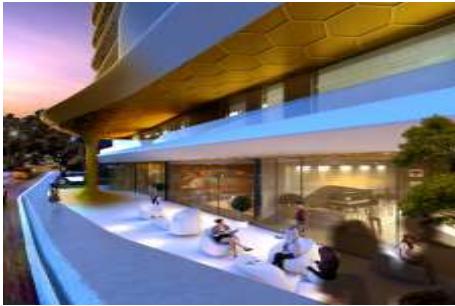

Advert No:f-494589-917