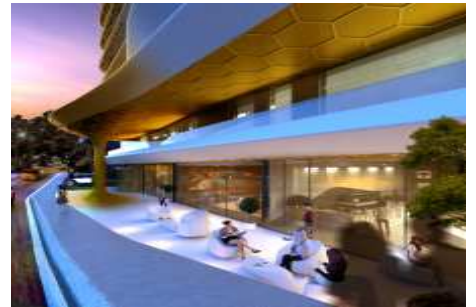

Advert No:f-494589-917