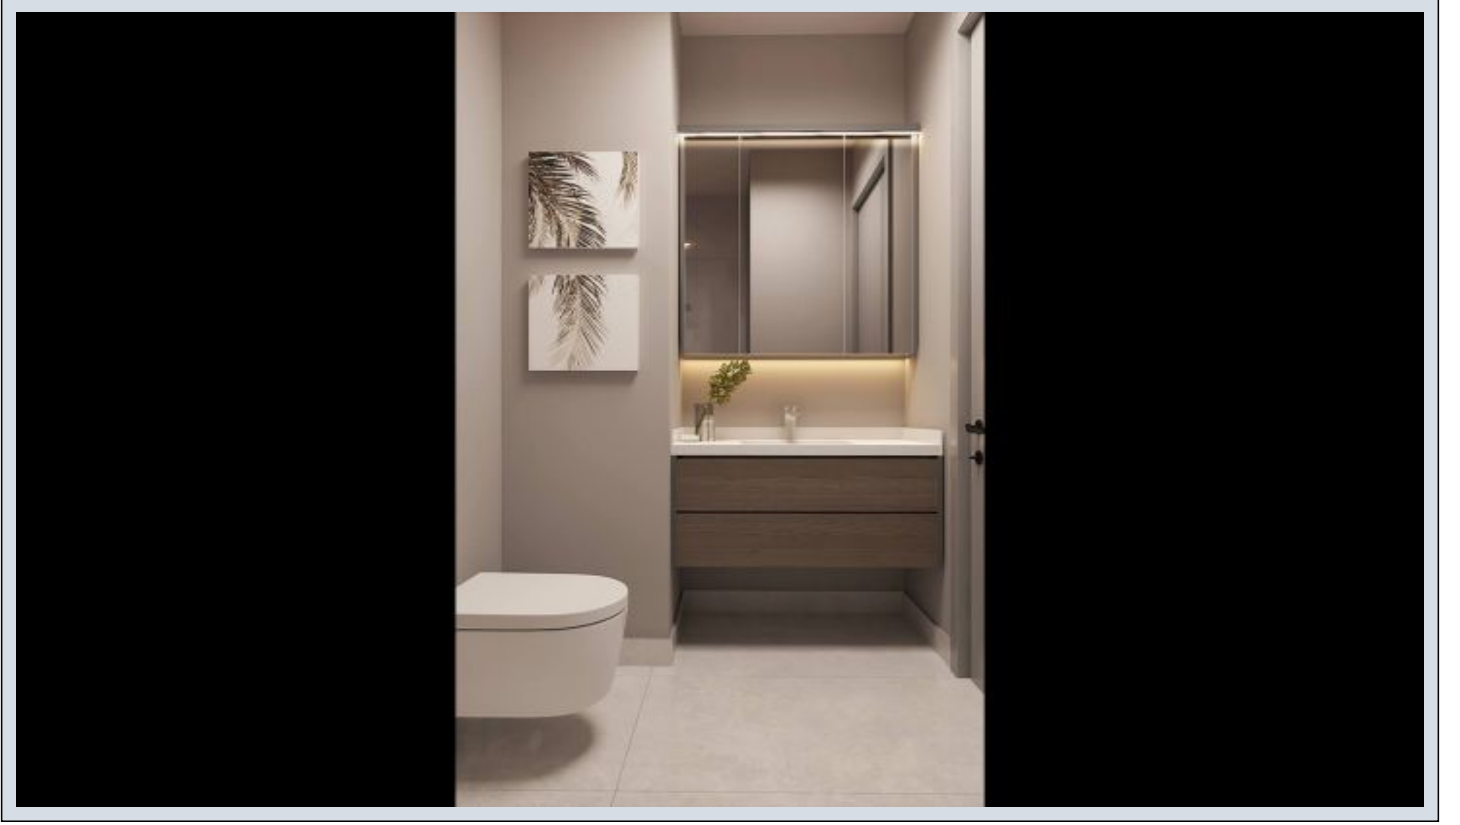

LUNA DRAGOS - 1+1 APARTMENT / RESIDENCE İstanbul / Maltepe

Satılık - Apartman Dairesi 263,000 $ | 56 m2 İstanbul / Maltepe

Oda Sayısı : 1
Salon Sayısı : 1
Banyo Sayısı : 1
Yapının Şekli : Apartman Dairesi
Yapının Durumu : Sıfır
Kullanım Durumu : Boş
Yapının Yönü : Güney
Doğu
Batı
Kuzey

İsmail Can

Phone +90 542-811 80 80

Mobile Phone +90 542-811
80 80

REALTY GALAXY

Phone +90 542-811 80 80

Mobile Phone +90 533-382
39 79

Fax +90 212-855 74 75

Yavuz Sultan Selim Bulvarı

Büyükkçekmece /

Büyükkçekmece

34528 , İstanbul