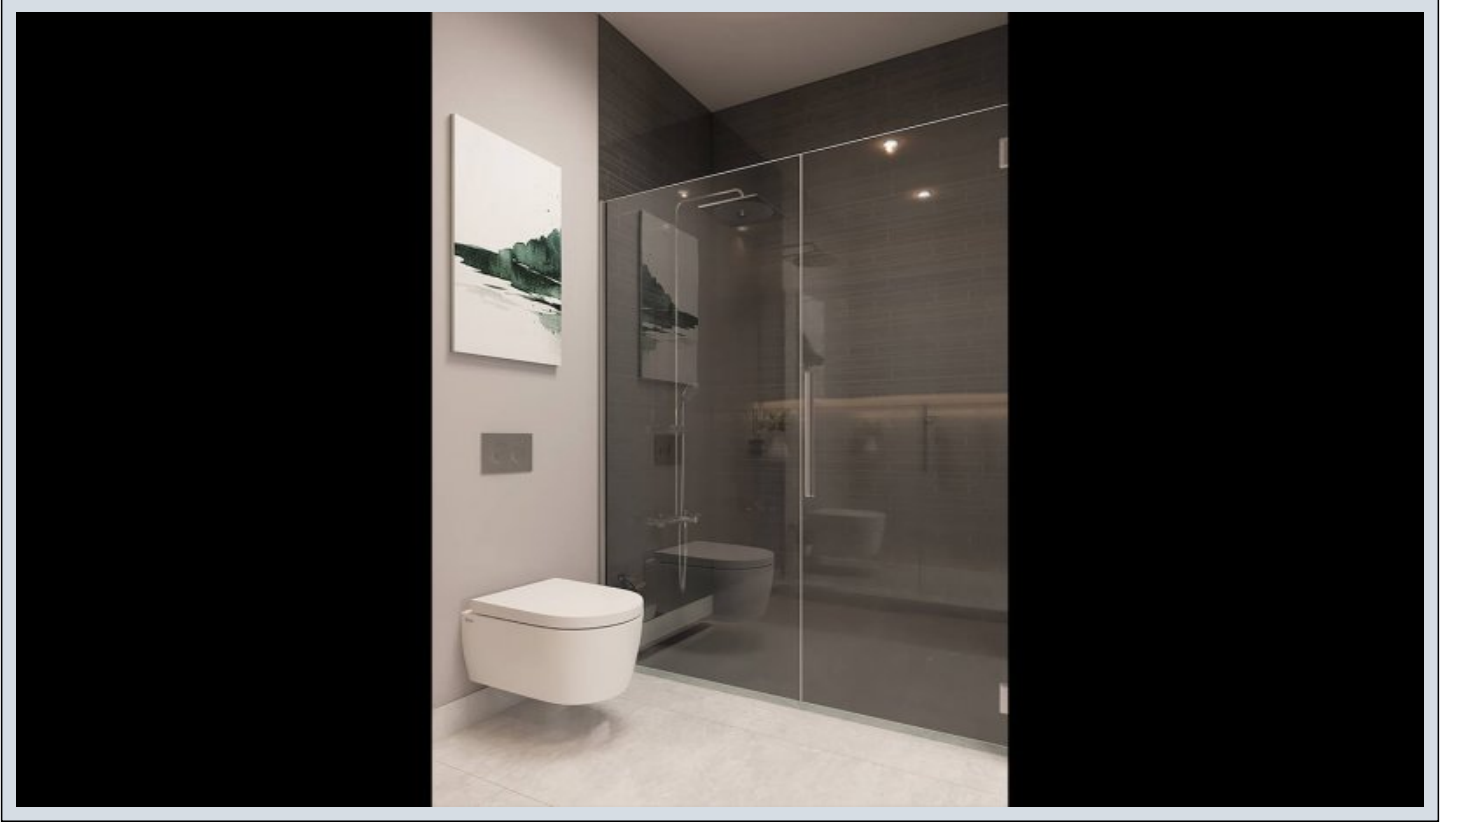

LUNA DRAGOS - 1+1 APARTMENT / RESIDENCE İstanbul / Maltepe

Satılık - Apartman Dairesi 263,000 $ | 56 m2 İstanbul / Maltepe

Oda Sayısı : 1
Salon Sayısı : 1
Banyo Sayısı : 1
Yapının Şekli : Apartman Dairesi
Yapının Durumu : Sıfır
Kullanım Durumu : Boş
Yapının Yönü : Güney
Doğu
Batı
Kuzey

İsmail Can

Phone +90 542-811 80 80

Mobile Phone +90 542-811
80 80

REALTY GALAXY

Phone +90 542-811 80 80

Mobile Phone +90 533-382
39 79

Fax +90 212-855 74 75

Yavuz Sultan Selim Bulvarı

Büyükkçekmece /

Büyükkçekmece

34528 , İstanbul