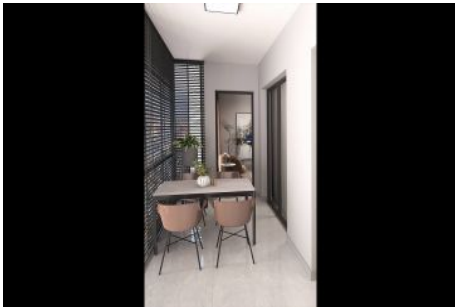

Advert No:f-494589-947