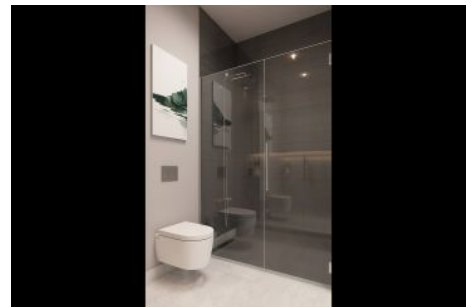

Advert No:f-494589-947