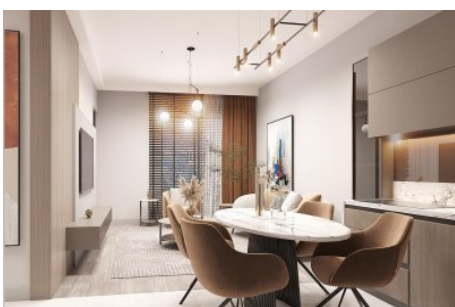

Advert No:f-494589-947