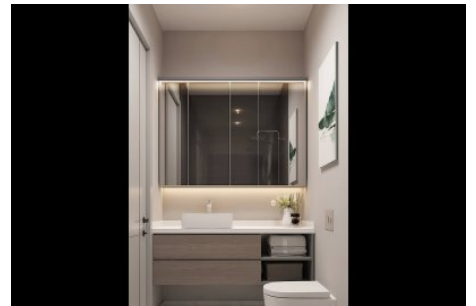

Advert No:f-494589-947