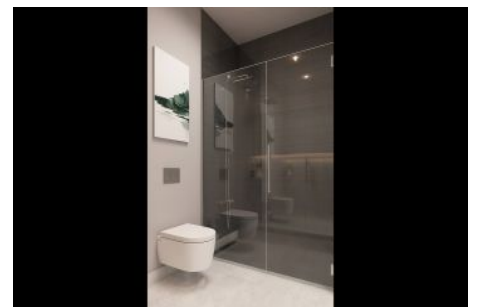

Advert No:f-494589-947