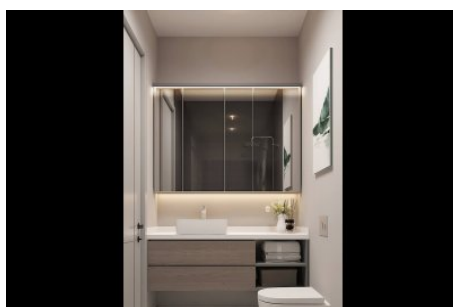

Advert No:f-494589-947