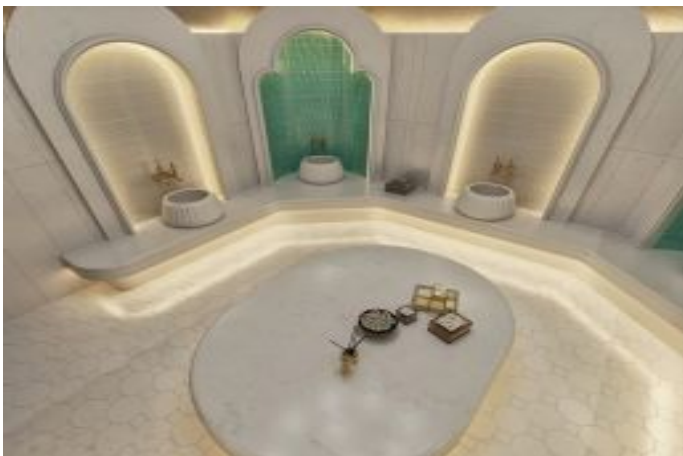

Advert No:f-494589-996