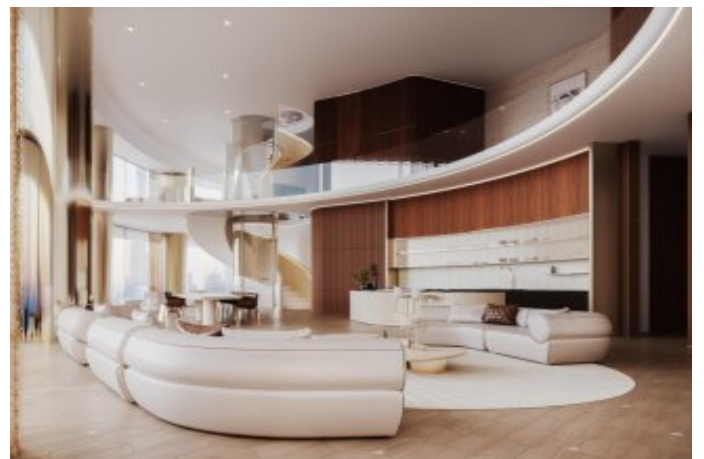

Advert No:f-494589-1011