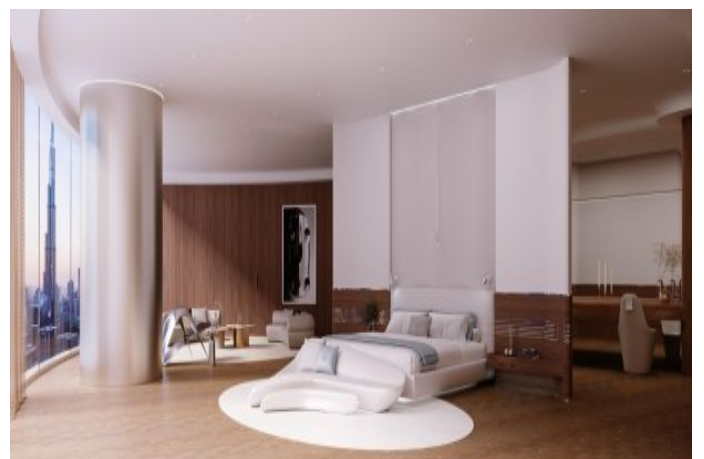

Advert No:f-494589-1014