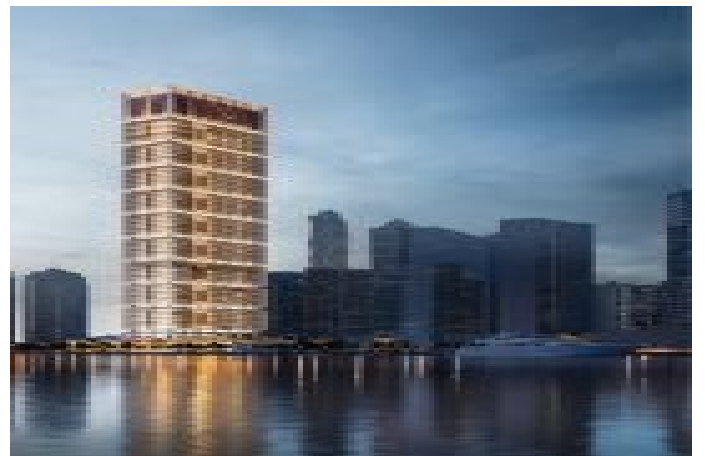

Advert No:f-494589-1025