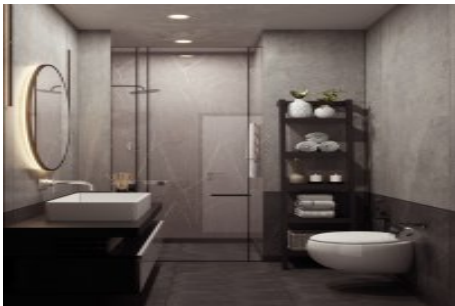

Büyükkçekmece /

Büyükkçekmece

34528 , İstanbul

Advert No:f-494589-1035

---

\* İç Özellikler : Alarm, Kuvetli Banyo, Özel Tasarım Mutfak,

Advert No:f-494589-1035

Advert No:f-494589-1035