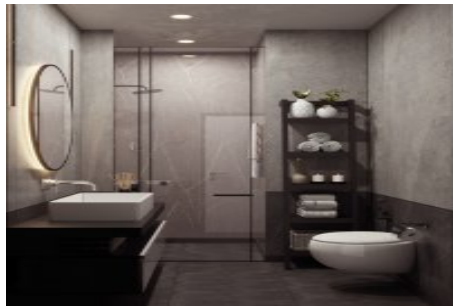

Büyükkçekmece /

Büyükkçekmece

34528 , İstanbul

Advert No:f-494589-1035

* İç Özellikler : Alarm, Küvetli Banyo, Özel Tasarım Mutfak,

Advert No:f-494589-1035

Advert No:f-494589-1035

Advert No:f-494589-1035