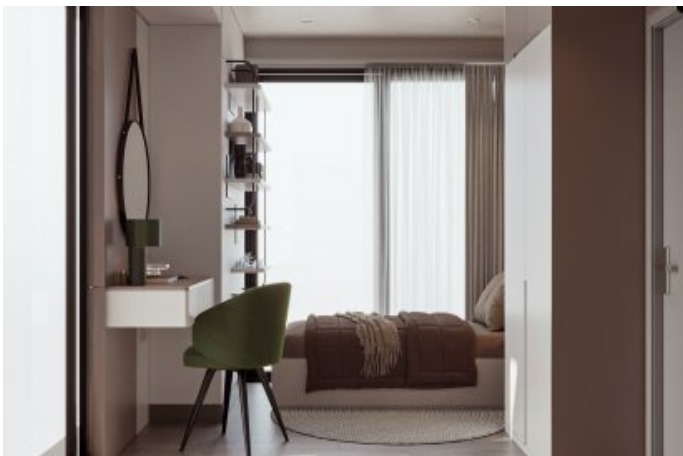

Büyükcçekmece /

Büyükcçekmece

34528 , İstanbul

Advert No:f-494589-1037

* İç Özellikler : Alarm, Küvetli Banyo, Özel Tasarım Mutfak,

Advert No:f-494589-1037

Ataşehir Residence

BRN www.birnyayinlari.com.tr