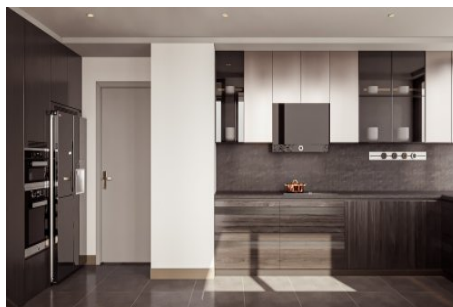

Büyükkçekmece /

Büyükkçekmece

34528 , İstanbul

Advert No:f-494589-1037

* İç Özellikler : Alarm, Küvetli Banyo, Özel Tasarım Mutfak,

Advert No:f-494589-1037

Advert No:f-494589-1037

Advert No:f-494589-1037