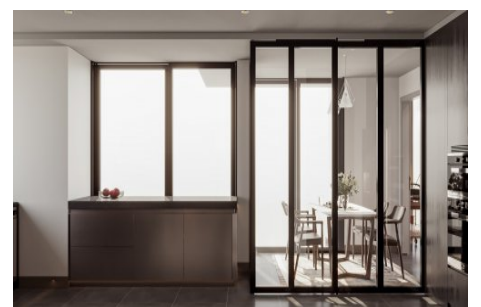

Büyükkçekmece /

Büyükkçekmece

34528 , İstanbul

Advert No:f-494589-1037

* İç Özellikler : Alarm, Kuvetli Banyo, Özel Tasarım Mutfak,

Advert No:f-494589-1037

Advert No:f-494589-1037

Advert No:f-494589-1037