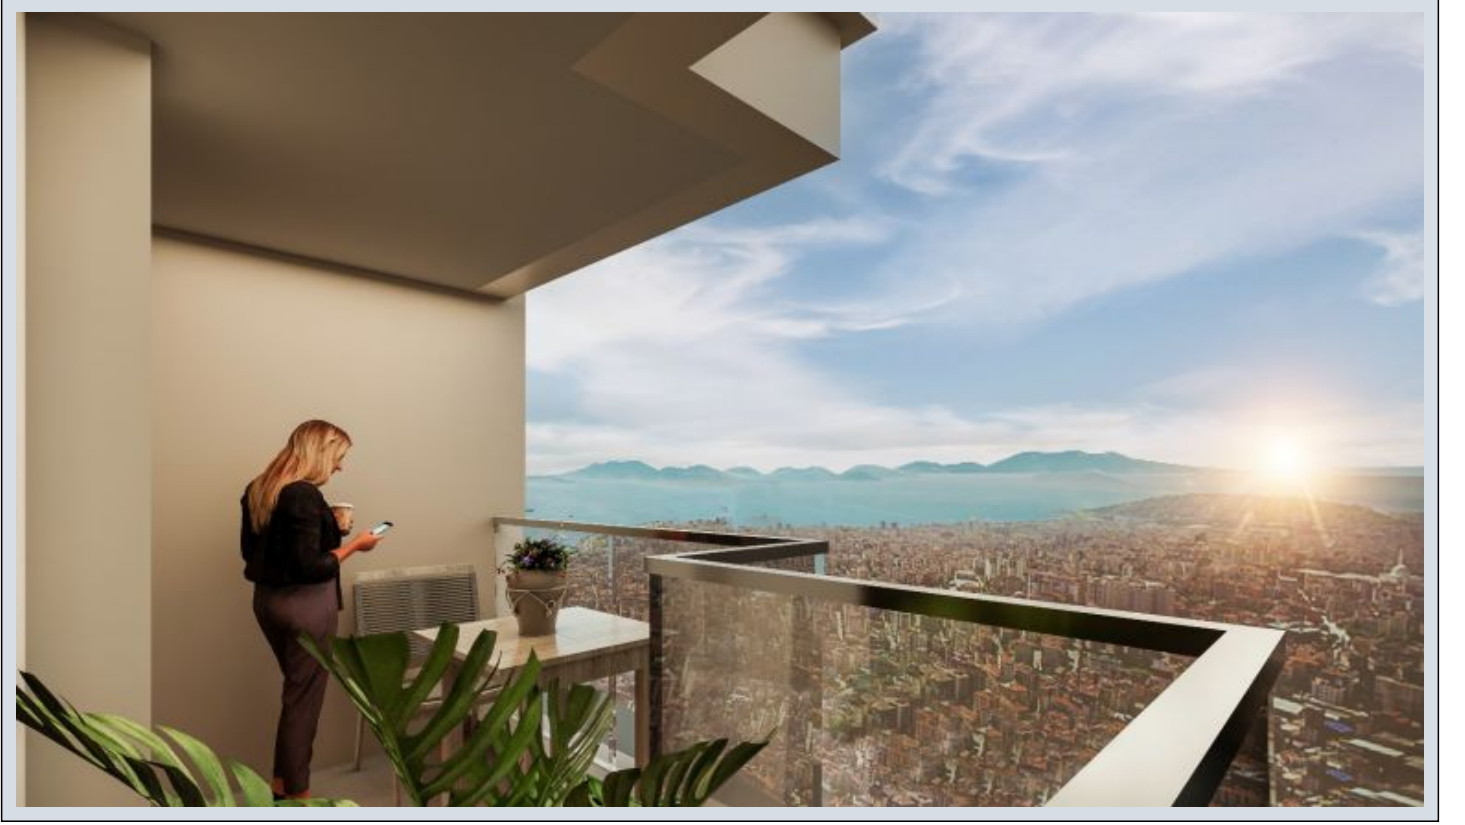

Tuna Park Ataşehir - 4+1 İstanbul / Ataşehir

Satılık - Apartman Dairesi 1,127,000 \$ | 216 m2 İstanbul / Ataşehir

Oda Sayısı : 4
Salon Sayısı : 1
Banyo Sayısı : 2
Yapının Şekli : Apartman Dairesi
Yapının Durumu : Sıfır
Kullanım Durumu : Boş