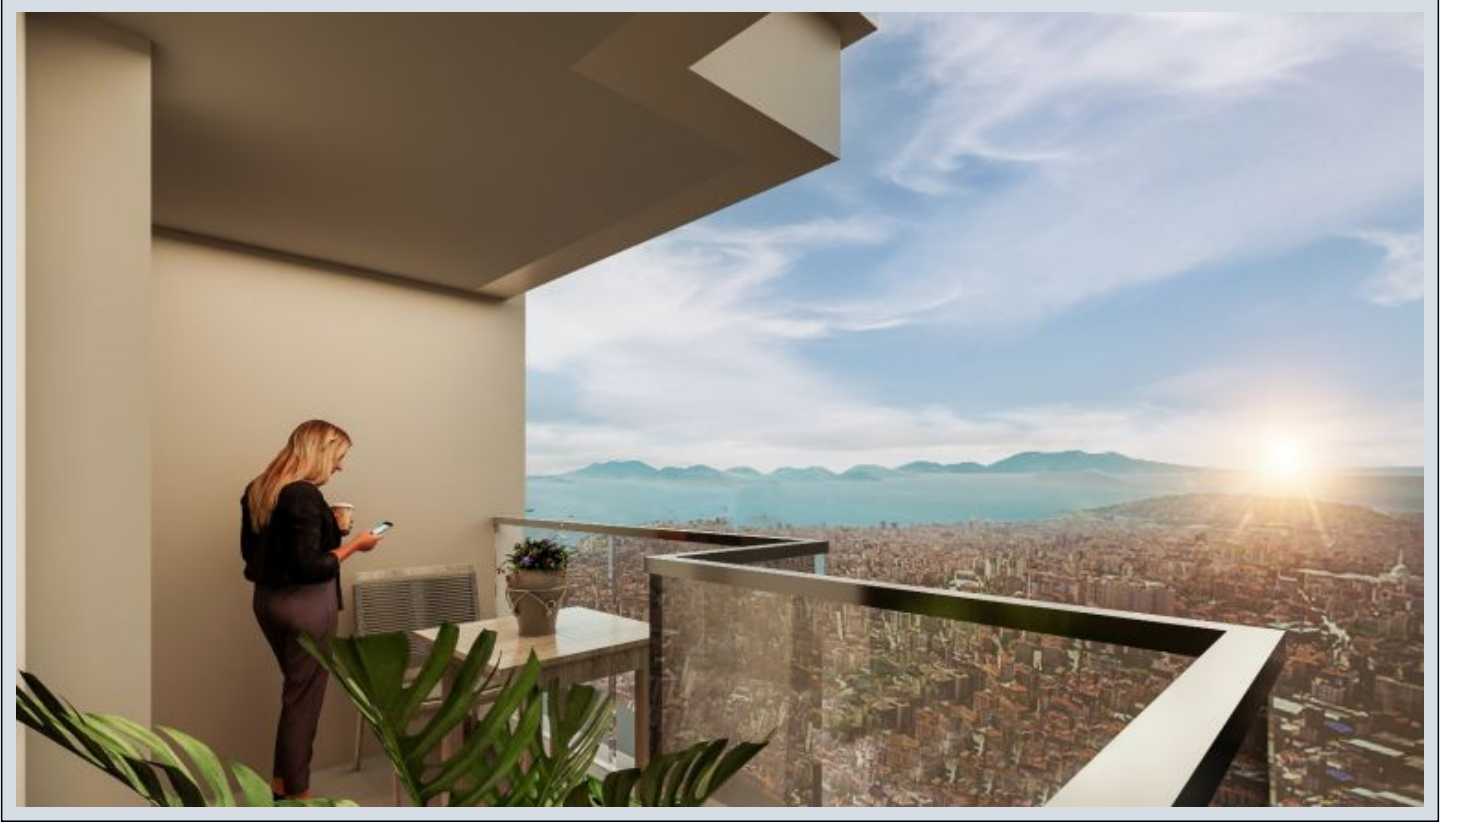

Tuna Park Ataşehir - 4+1 İstanbul / Ataşehir

Satılık - Apartman Dairesi 1,127,000 \$ | 216 m2 İstanbul / Ataşehir

Oda Sayısı : 4
Salon Sayısı : 1
Banyo Sayısı : 2
Yapının Şekli : Apartman Dairesi
Yapının Durumu : Sıfır
Kullanım Durumu : Boş