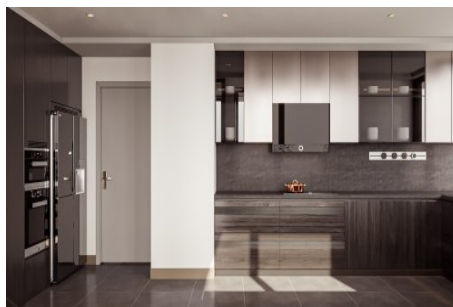

Büyükkçekmece /

Büyükkçekmece

34528 , İstanbul

Advert No:f-494589-1037

* İç Özellikler : Alarm, Kuvetli Banyo, Özel Tasarım Mutfak,

Advert No:f-494589-1037

Advert No:f-494589-1037

Advert No:f-494589-1037