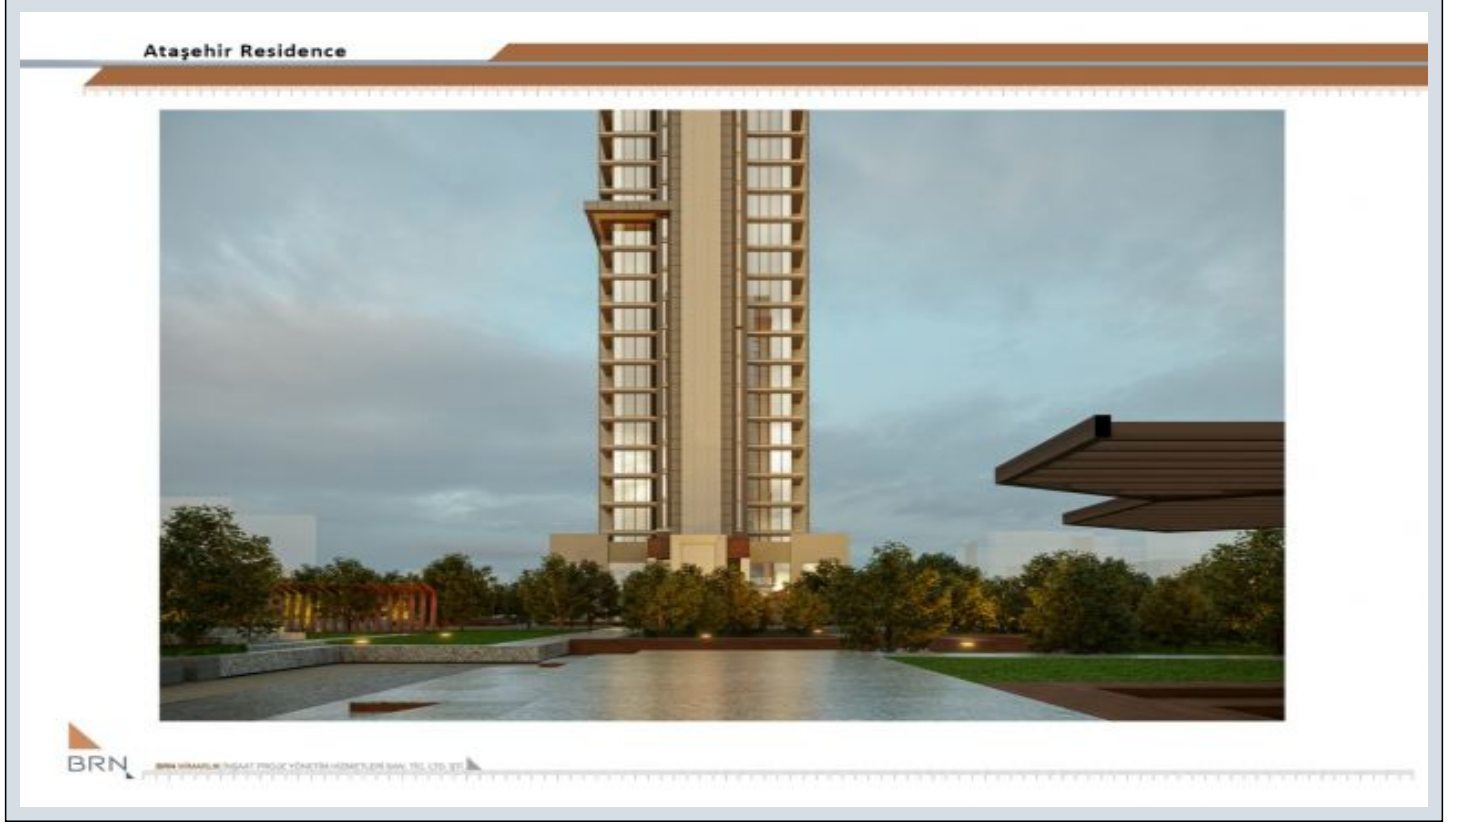

Tuna Park Ataşehir - 4+1 İstanbul / Ataşehir

Satılık - Apartman Dairesi 1,127,000 \$ | 216 m2 İstanbul / Ataşehir

Oda Sayısı : 4
Salon Sayısı : 1
Banyo Sayısı : 2
Yapının Şekli : Apartman Dairesi
Yapının Durumu : Sıfır
Kullanım Durumu : Boş