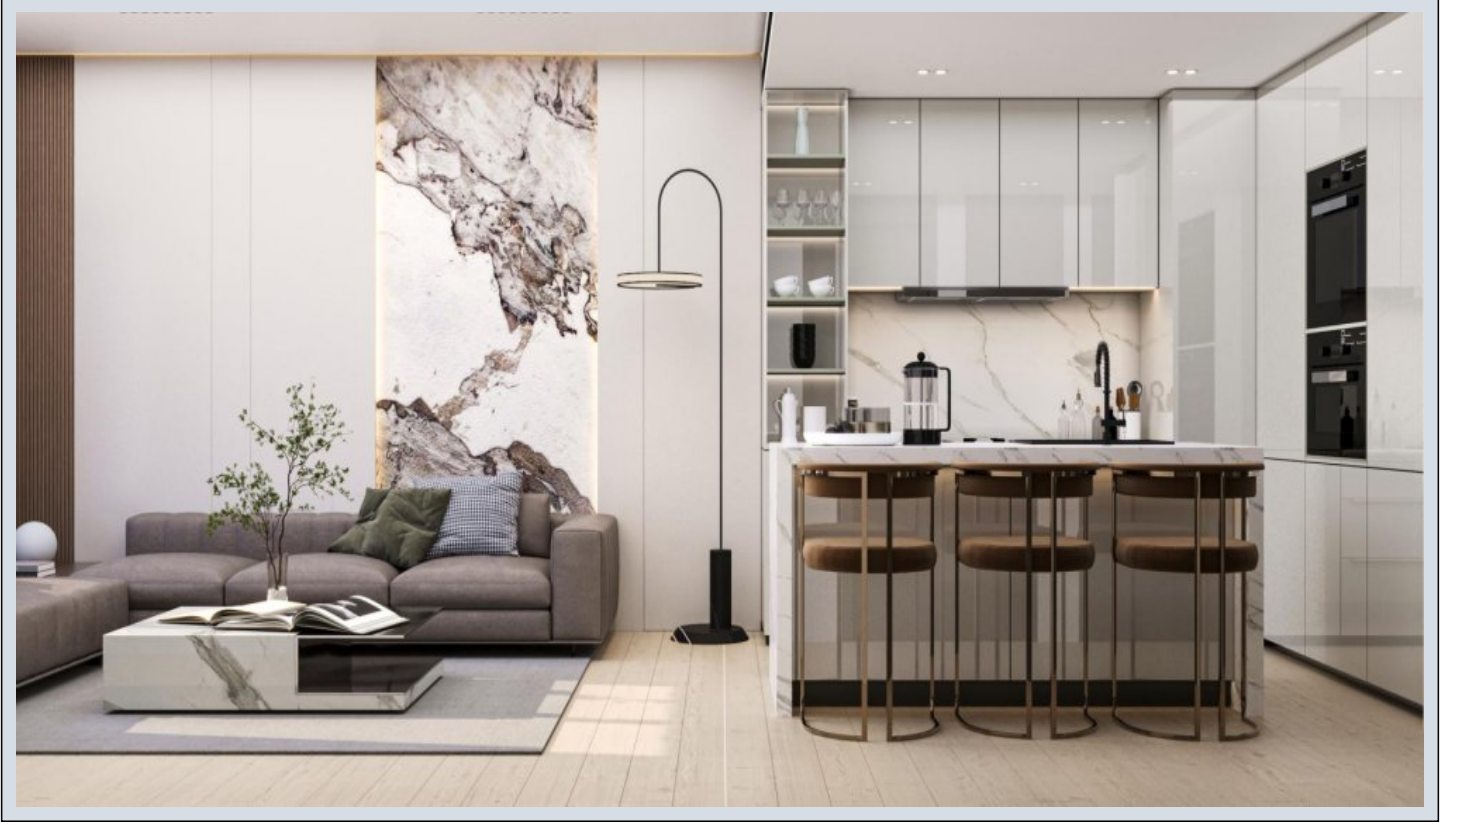

Dawn by Binghatti - Stüdyo Dubai / Jumeirah Village Circle

Satılık - Apartman Dairesi 289,000 \$ | 42 m2 Dubai / Jumeirah Village Circle

Oda Sayısı : 1
Banyo Sayısı : 1
Yapının Şekli : Stüdyo Daire
Yapının Durumu : Sıfır
Kullanım Durumu : Boş
Isıtma : Klima
Yakıt Tipi : Elektrik