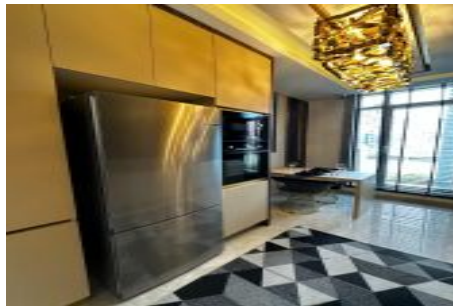

Advert No:f-494589-1138

3+1 BAHÇE DUBLEX DAİRE

1 SALON	A: 38,80 m ²
2 MUTFAK	A: 12,95 m ²
3 WC	A: 2,00 m ²
4 ANTRE	A: 3,75 m ²
5 VERANDA	A: 13,85 m ²
6 EBV. YATAK ODASI	A: 16,60 m ²
7 EBV. BANYO	A: 4,65 m ²
8 YATAK ODASI	A: 18,85 m ²
9 YATAK ODASI 2	A: 11,95 m ²
10 GENEL BANYO	A: 5,10 m ²
11 HOL	A: 3,65 m ²
12 BALKON	A: 11,30 m ²