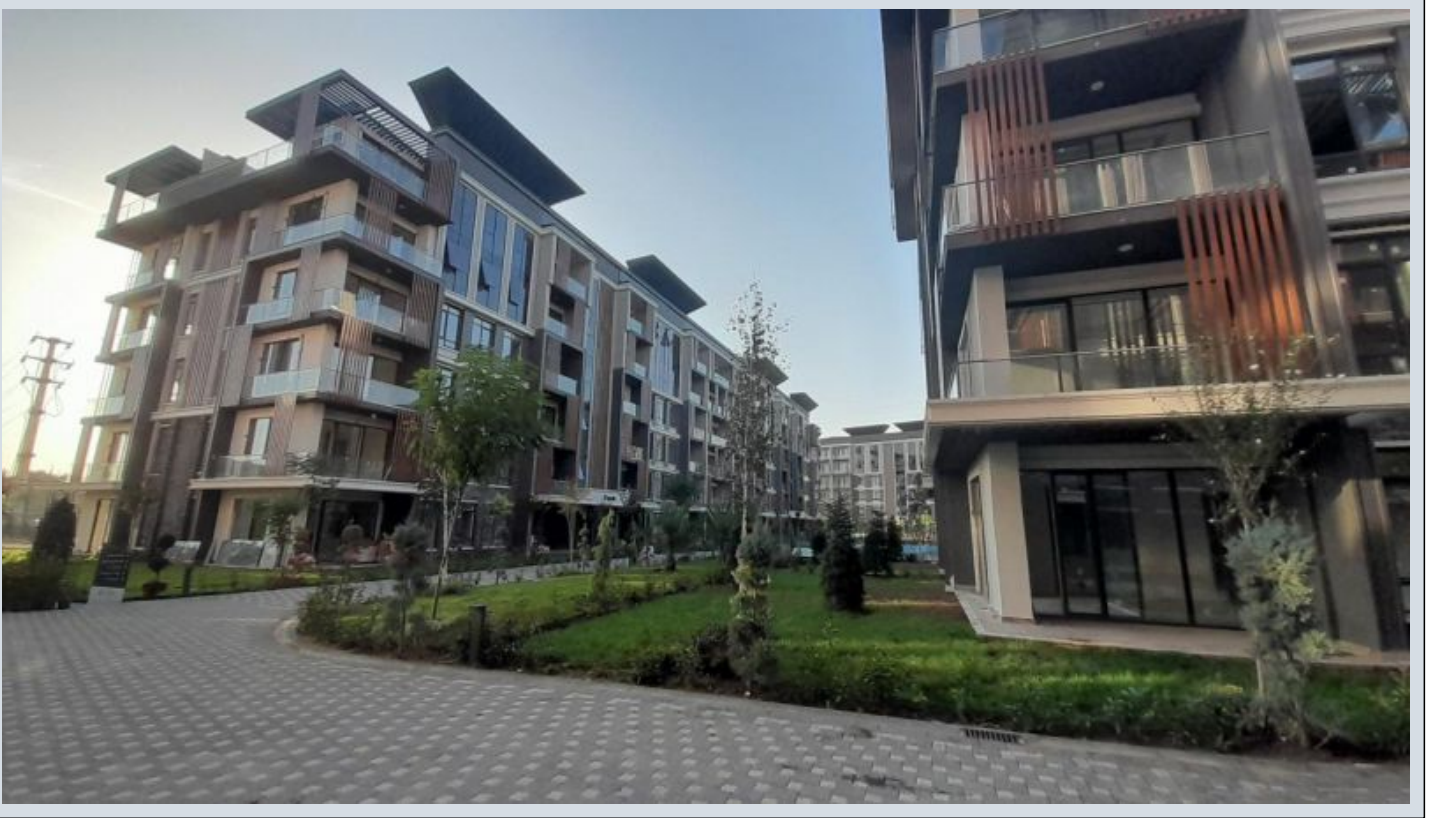

Esil Kartepe - 3+1 Çatı Dupleksi Kocaeli / İzmit

Satılık - Apartman Dairesi 318,000 \$ | 166 m2 Kocaeli / İzmit

İsmail Can

Phone +90 542-811 80 80

Mobile Phone +90 542-811
80 80

REALTY GALAXY

Phone +90 542-811 80 80