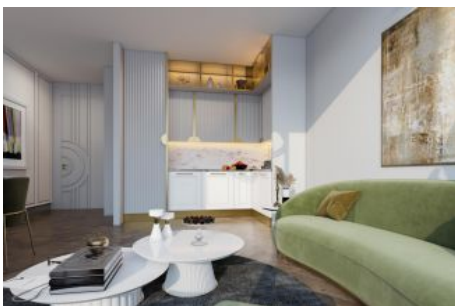

Advert No:f-494589-1147