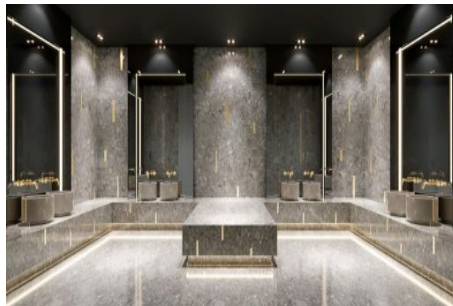

Büyükkçekmece /

Büyükkçekmece

34528 , İstanbul

Advert No:f-494589-1175

Advert No:f-494589-1175

Advert No:f-494589-1175

3+1 A

GİRİŞ HOLLÜ	7.01 m ²
SALON	31.22 m ²
MUTFAK	13.24 m ²
YATAK ODASI	10.14 m ²
YATAK ODASI	9.88 m ²
E.YATAK ODASI	18.93 m ²
E.BANYO	4.00 m ²
BANYO	4.14 m ²
HOL	5.94 m ²
ÇAMAŞIR ODASI	1.30 m ²
BALKON	6.28 m ²