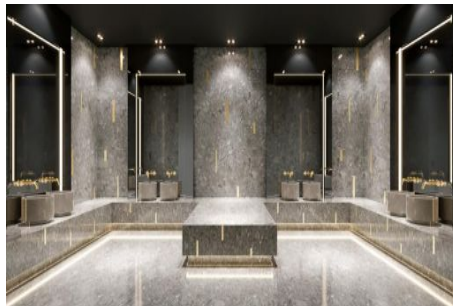

Advert No:f-494589-1176