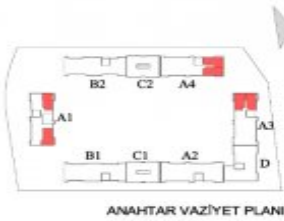

4+1 A-alt kat

GİRİŞ HOLD	13.32 m²
SALON	37.13 m²
MUTFAK	16.70 m²
YATAK ODASI	15.63 m²
BANYO	3.21 m²
WC	4.15 m²
HOL+MERDİVEN	11.53 m²
TERAS	31.50 m²
TOPL. NET ALAN 196.42 m²	
TOPL. BRÜT ALAN 227.76 m²	
TOPL. SATILABİLİR ALAN 276.86 m²	
TAHİSİLİ TERAS 31.50 m²	
DEPO 3.00 m²