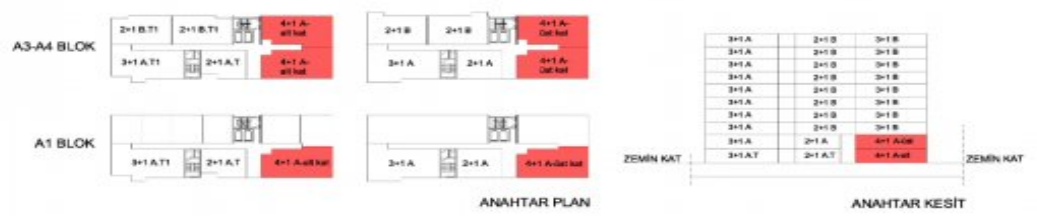

4+1 A-alt kat

GİRİŞ HOLD	13.32 m²
SALON	37.13 m²
MUTFAK	16.70 m²
YATAK ODASI	15.63 m²
BANYO	3.21 m²
WC	4.15 m²
HOL+MERDİVEN	11.53 m²
TERAS	31.50 m²
TOPL. NET ALAN 196.42 m²	
TOPL. BRÜT ALAN 227.76 m²	
TOPL. SATILABİLİR ALAN 276.86 m²	
TAHİSİLİ TERAS 31.50 m²	
DEPO 3.00 m²