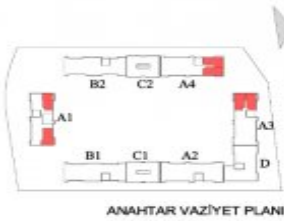

4+1 A-alt kat

GİRİŞ HOLD	13.32 m²
SALON	37.13 m²
MUTFAK	16.70 m²
YATAK ODASI	15.63 m²
BANYO	3.21 m²
WC	4.15 m²
HOL+MERDİVEN	11.53 m²
TERAS	31.50 m²
TOPL. NET ALAN	196.42 m²
TOPL. BRÜT ALAN	227.76 m²
TOPL. SATILABİLİR ALAN	276.86 m²
TAHŞİSLİ TERAS	31.50 m²
DEPO	3.00 m²