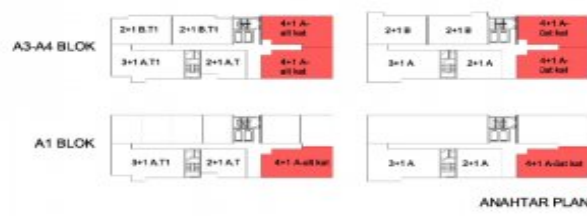

4+1 A-alt kat

GİRİŞ HOLD	13.32 m²
SALON	37.13 m²
MUTFAK	16.70 m²
YATAK ODASI	15.63 m²
BANYO	3.21 m²
WC	4.15 m²
HOL+MERDİVEN	11.53 m²
TERAS	31.50 m²
TOPL. NET ALAN	196.42 m²
TOPL. BRÜT ALAN	227.76 m²
TOPL. SATILABİLİR ALAN	276.86 m²
TAHŞİSLİ TERAS	31.50 m²
DEPO	3.00 m²