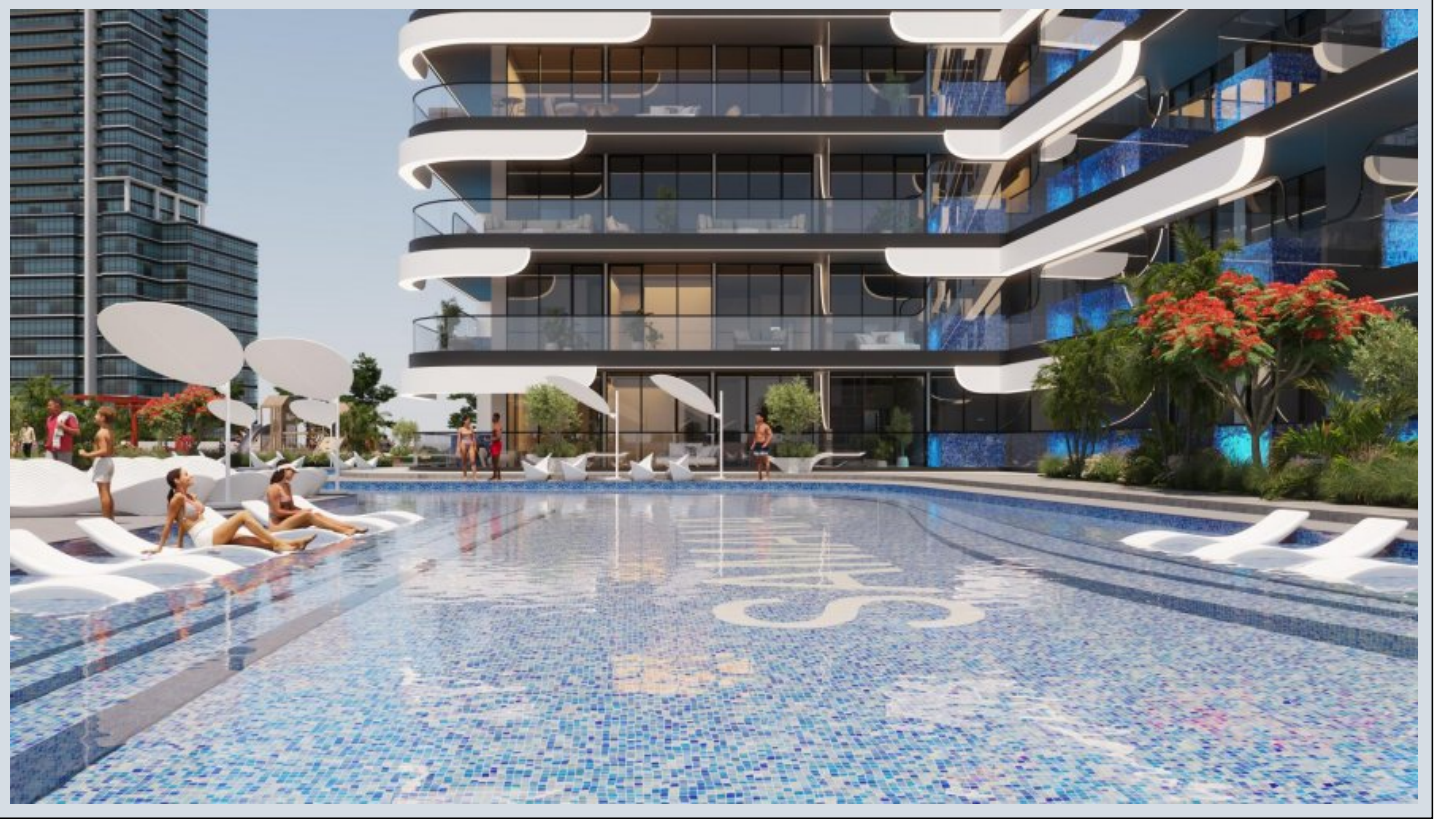

## Samana Resorts Dubai - 1 Yatak Odalı + Havuz Dubai / Dubai Production City (IMPZ)

Satılık - Apartman Dairesi 294,000 \$ | 74 m2 Dubai / Dubai Production City (IMPZ)

Oda Sayısı : 1  
Salon Sayısı : 1  
Banyo Sayısı : 1  
Yapının Şekli : Apartman Dairesi  
Yapının Durumu : Sıfır  
Kullanım Durumu : Boş