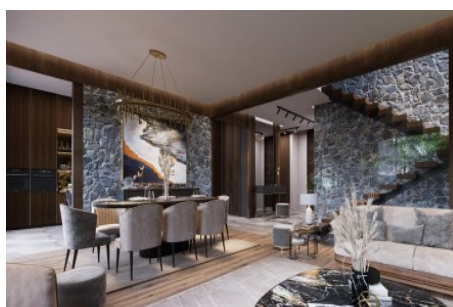

Büyükkçekmece /

Büyükkçekmece

34528 , İstanbul

Advert No:f-494589-1199

Advert No:f-494589-1199

5+1

A BLOK

1	SALON LIVING ROOM	: 48.00 m ²
2	YATAK ODASI BEDROOM	: 15.90 m ²
3	EBV. BANYO BATHROOM	: 3.90 m ²
4	ANTRE ENTRANCE	: 8.50 m ²
5	VESTİİYER	: 7.50 m ²
6	KİLER	: 2.60 m ²
7	WC	: 3.70 m ²
8	MUTFAK KITCHEN	: 24.00 m ²
9	TERAS TERRACE	: 29.70 m ²
10	HAVUZ POOL	: 55.00 m ²
11	OTOPARK CAR PARK	: 26.50 m ²