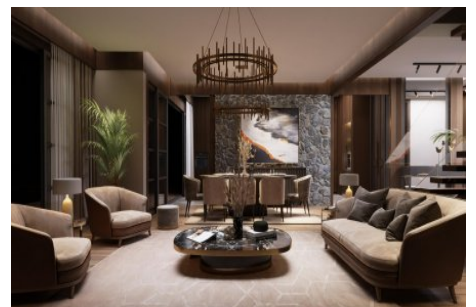

Büyükkçekmece /

Büyükkçekmece

34528 , İstanbul

Advert No:f-494589-1199

Advert No:f-494589-1199

5+1

A BLOK

1	SALON LIVING ROOM	: 48.00 m ²
2	YATAK ODASI BEDROOM	: 15.90 m ²
3	EBV. BANYO BATHROOM	: 3.90 m ²
4	ANTRE ENTRANCE	: 8.50 m ²
5	VESTİİYER	: 7.50 m ²
6	KİLER	: 2.60 m ²
7	WC	: 3.70 m ²
8	MUTFAK KITCHEN	: 24.00 m ²
9	TERAS TERRACE	: 29.70 m ²
10	HAVUZ POOL	: 55.00 m ²
11	OTOPARK CAR PARK	: 26.50 m ²