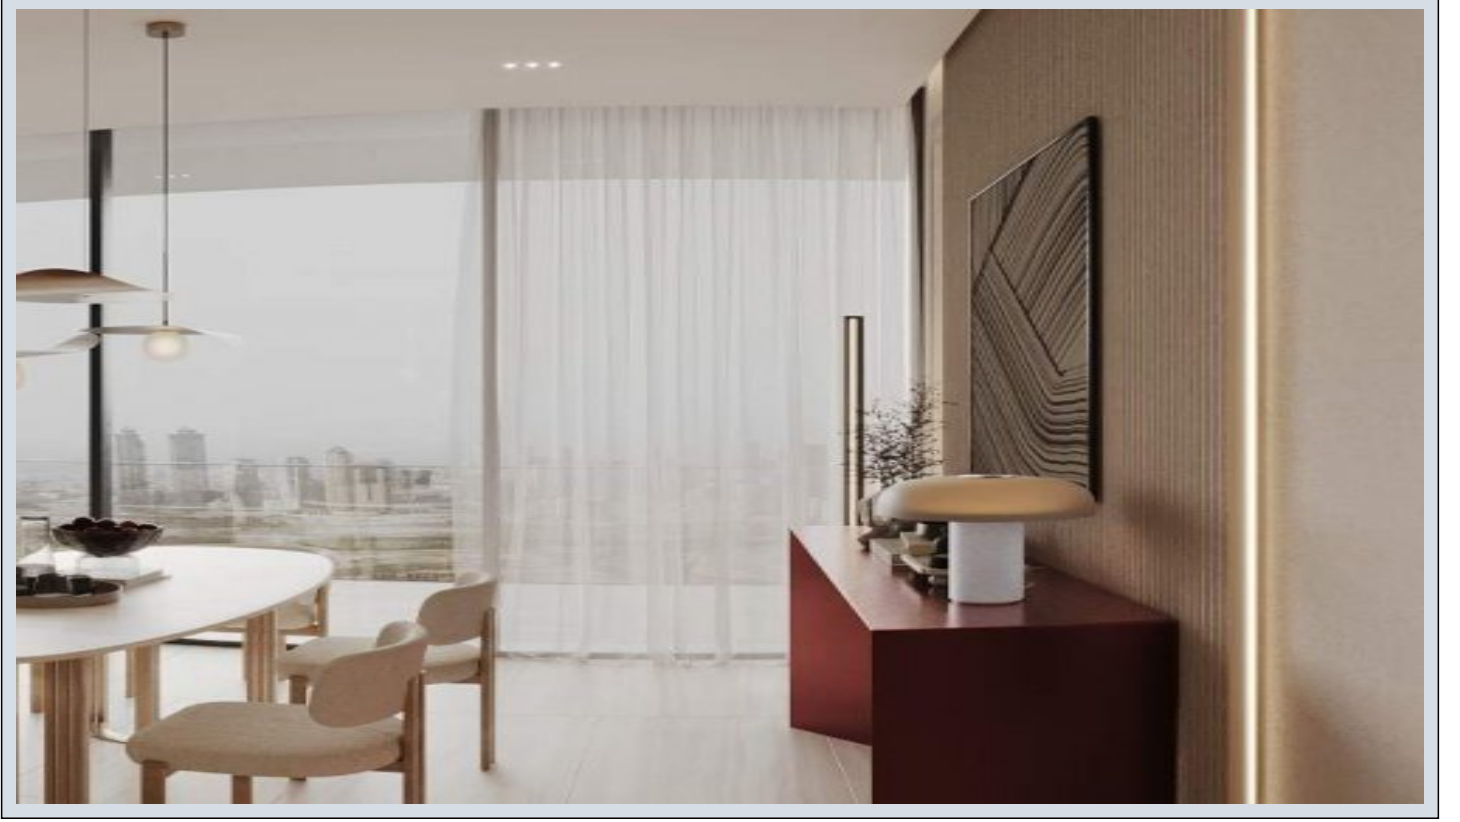

## Ruby by Binghatti - Stüdyo Dubai / Jumeirah Village Circle

Satılık - Apartman Dairesi 189,000 \$ | 34 m2 Dubai / Jumeirah Village Circle

Oda Sayısı : 1  
Banyo Sayısı : 1  
Yapının Şekli : Stüdyo Daire  
Yapının Durumu : Sıfır  
Kullanım Durumu : Boş  
Isıtma : Klima