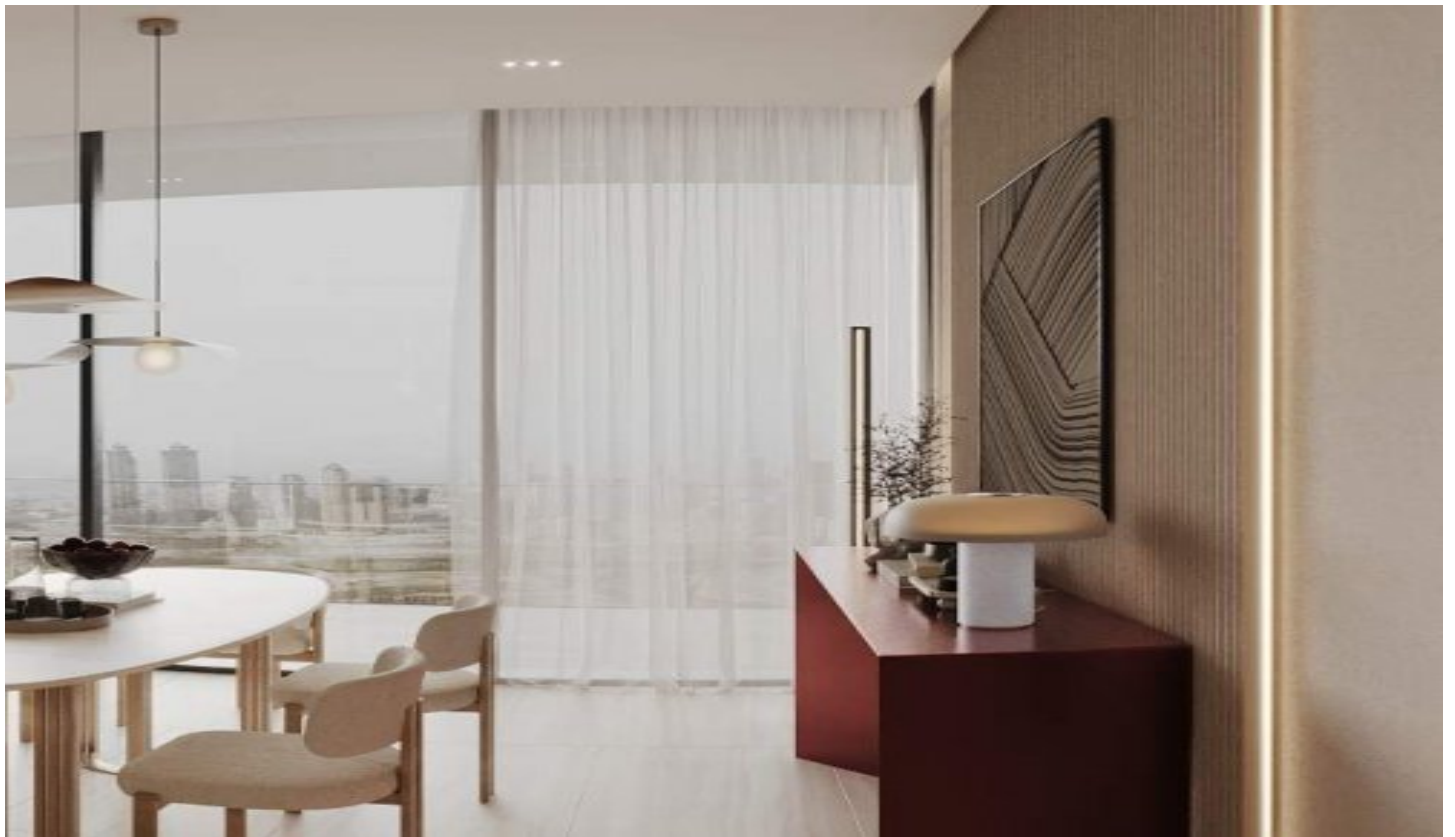

Advert No:f-494589-1200