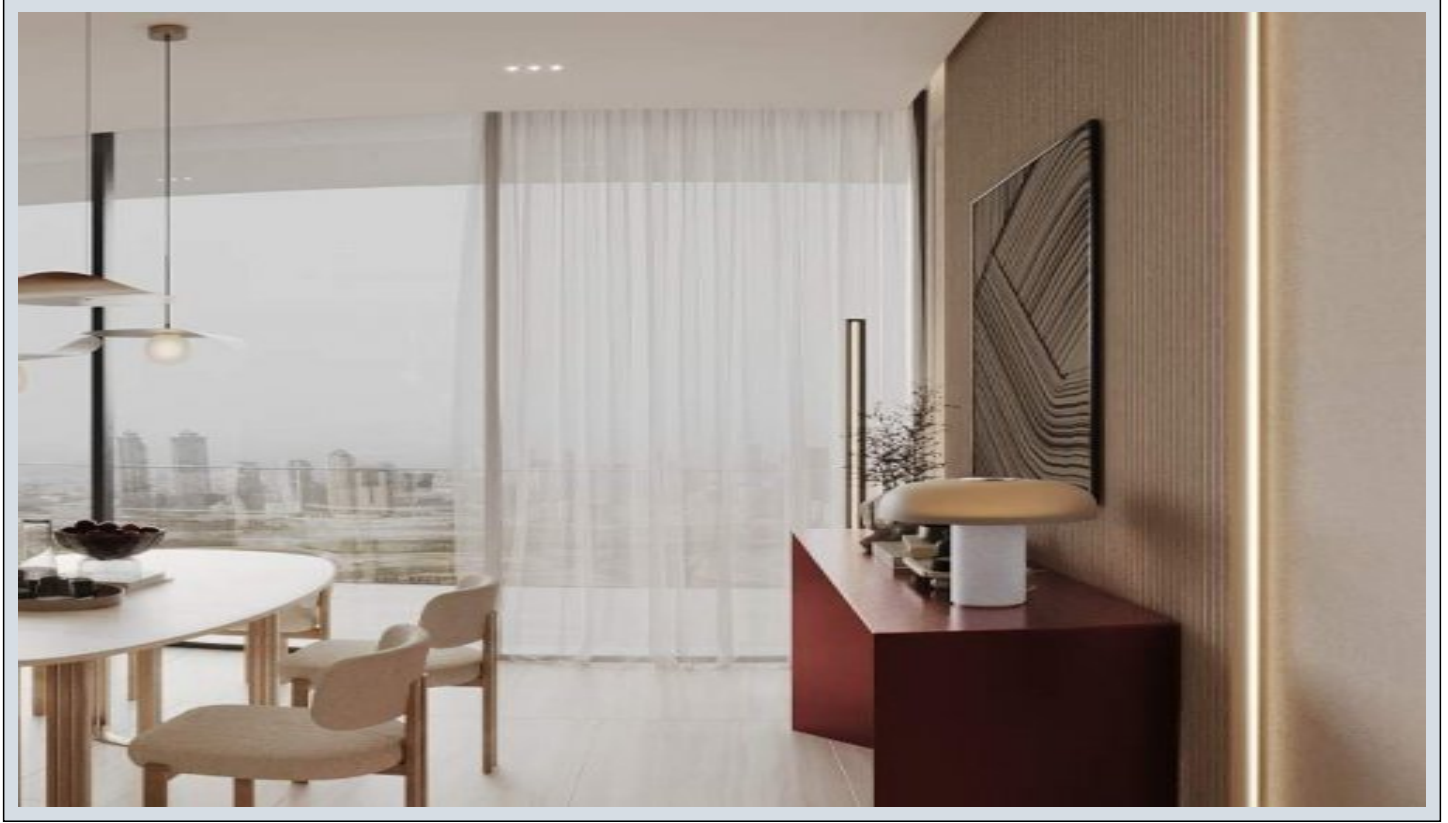

Ruby by Binghatti - Stüdyo Dubai / Jumeirah Village Circle

Satılık - Apartman Dairesi 189,000 \$ | 34 m2 Dubai / Jumeirah Village Circle

Oda Sayısı : 1
Banyo Sayısı : 1
Yapının Şekli : Stüdyo Daire
Yapının Durumu : Sıfır
Kullanım Durumu : Boş
Isıtma : Klima