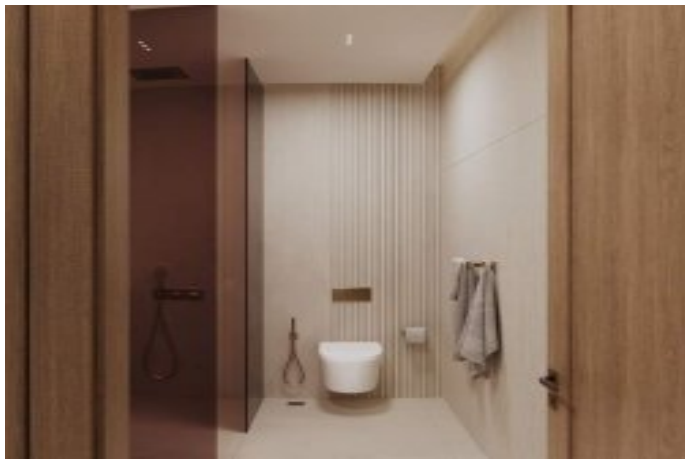

Advert No:f-494589-1202