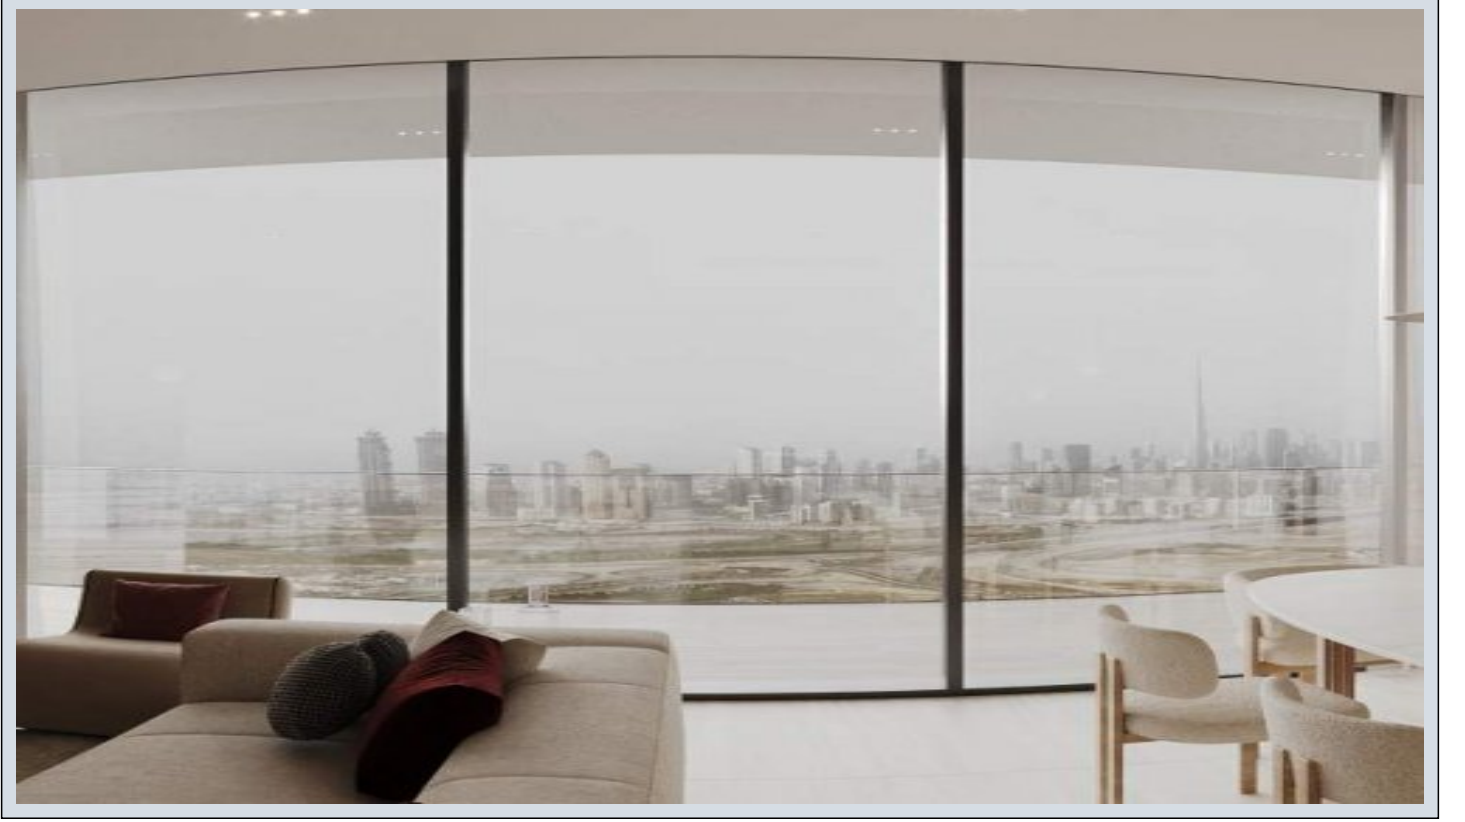

## Ruby by Binghatti - 2 Yatak Odası Dubai / Jumeirah Village Circle

Satılık - Apartman Dairesi 456,000 \$ | 101 m2 Dubai / Jumeirah Village Circle

Oda Sayısı : 2  
Salon Sayısı : 1  
Banyo Sayısı : 1  
Yapının Şekli : Apartman Dairesi  
Yapının Durumu : Sıfır  
Kullanım Durumu : Boş  
Isıtma : Klima