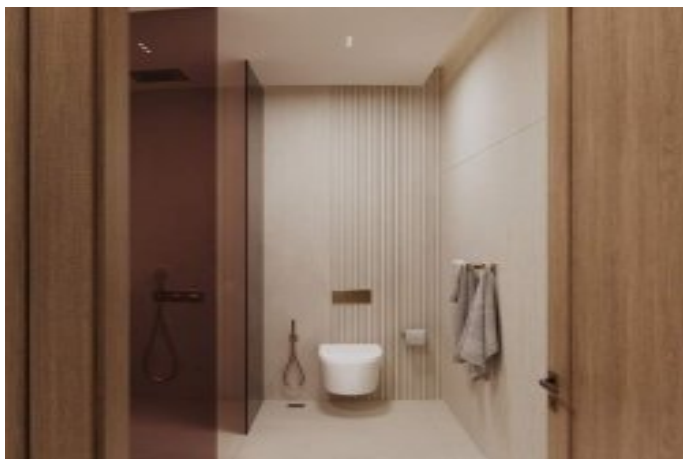

Advert No:f-494589-1202