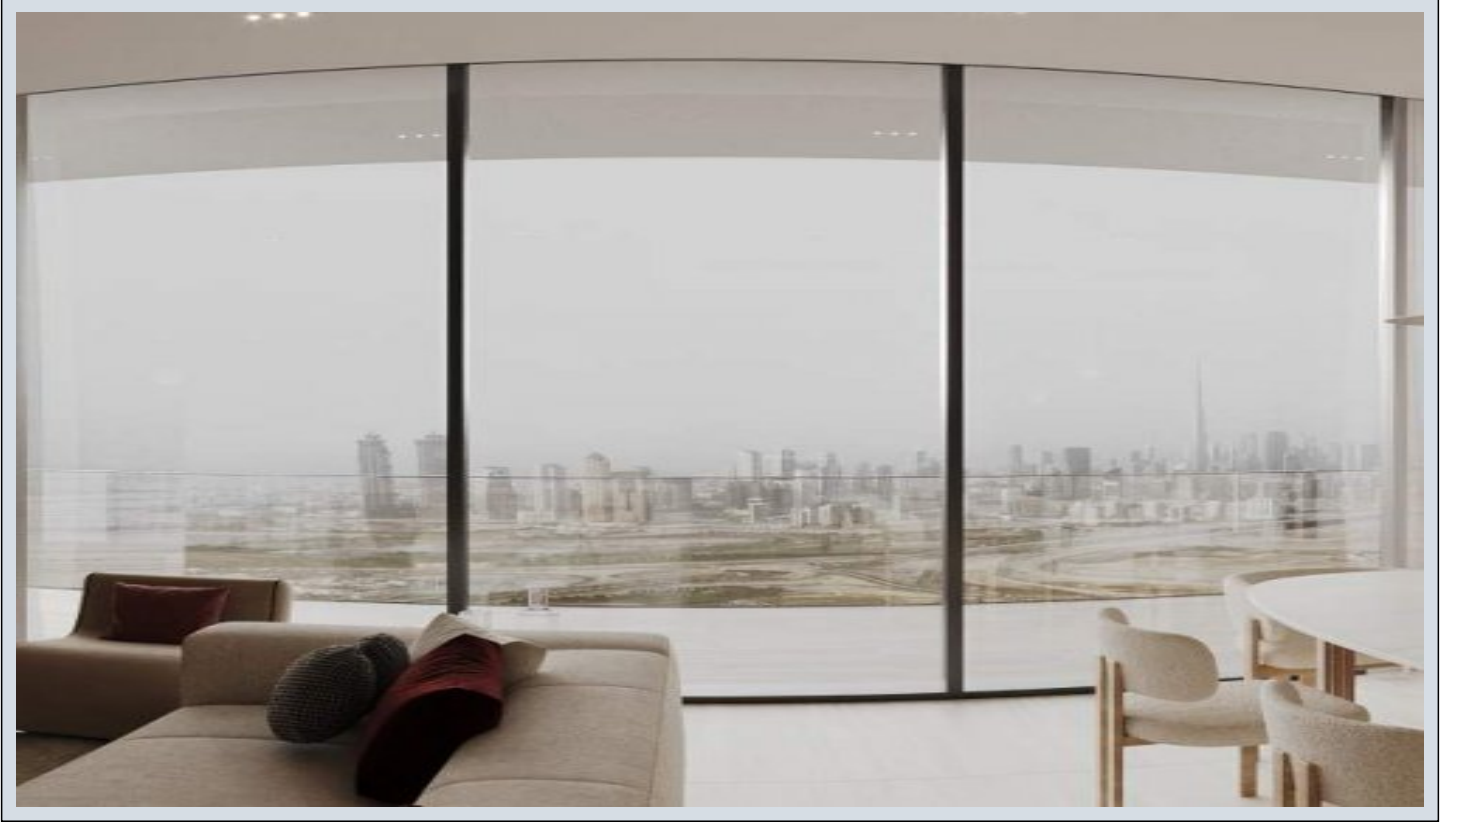

Advert No:f-494589-1202

Ruby by Binghatti - 2 Yatak Odası Dubai / Jumeirah Village Circle

Satılık - Apartman Dairesi 456,000 \$ | 101 m2 Dubai / Jumeirah Village Circle

Oda Sayısı : 2
Salon Sayısı : 1
Banyo Sayısı : 1
Yapının Şekli : Apartman Dairesi
Yapının Durumu : Sıfır
Kullanım Durumu : Boş
Isıtma : Klima