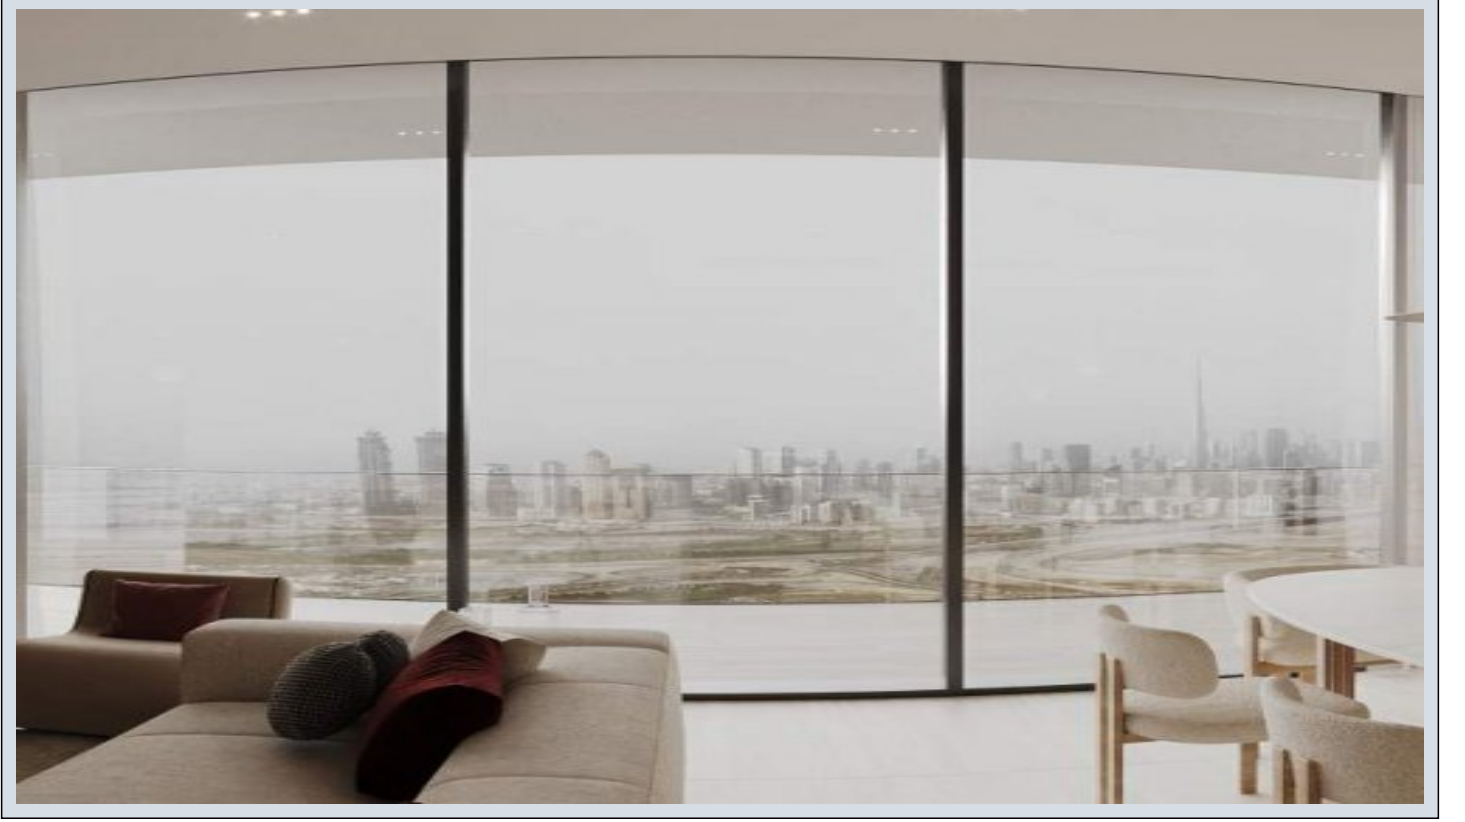

Advert No:f-494589-1202

Ruby by Binghatti - 2 Yatak Odası Dubai / Jumeirah Village Circle

Satılık - Apartman Dairesi 456,000 \$ | 101 m2 Dubai / Jumeirah Village Circle

Oda Sayısı : 2
Salon Sayısı : 1
Banyo Sayısı : 1
Yapının Şekli : Apartman Dairesi
Yapının Durumu : Sıfır
Kullanım Durumu : Boş
Isıtma : Klima