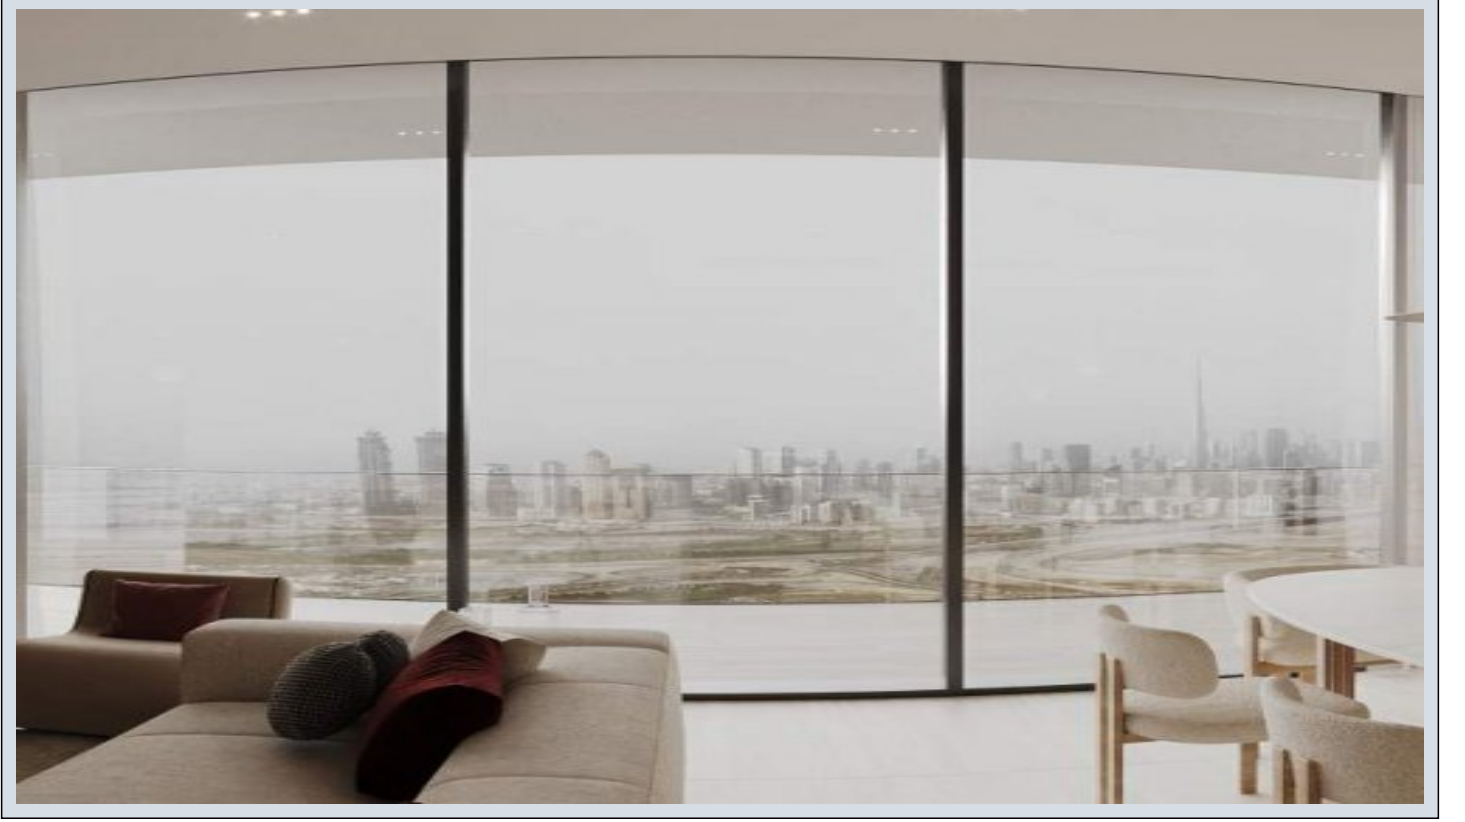

Advert No:f-494589-1203

Ruby by Binghatti - 3 Yatak Odası Dubai / Jumeirah Village Circle

Satılık - Apartman Dairesi 681,000 \$ | 182 m2 Dubai / Jumeirah Village Circle

Oda Sayısı : 3
Salon Sayısı : 1
Banyo Sayısı : 1
Yapının Şekli : Apartman Dairesi
Yapının Durumu : Sıfır
Kullanım Durumu : Boş
Isıtma : Klima