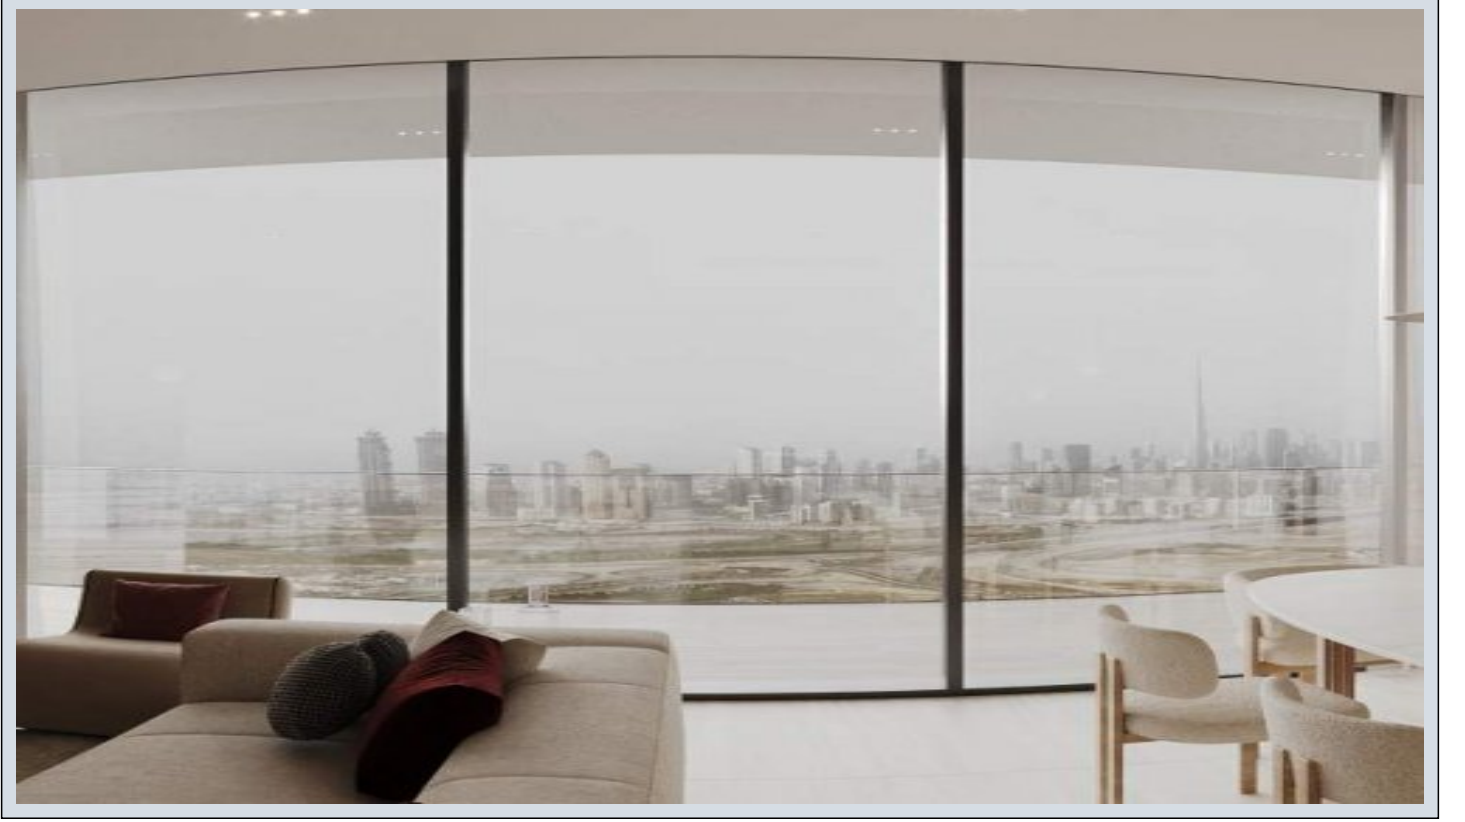

Ruby by Binghatti - 3 Yatak Odası Dubai / Jumeirah Village Circle

Satılık - Apartman Dairesi 681,000 \$ | 182 m2 Dubai / Jumeirah Village Circle

Oda Sayısı : 3
Salon Sayısı : 1
Banyo Sayısı : 1
Yapının Şekli : Apartman Dairesi
Yapının Durumu : Sıfır
Kullanım Durumu : Boş
Isıtma : Klima