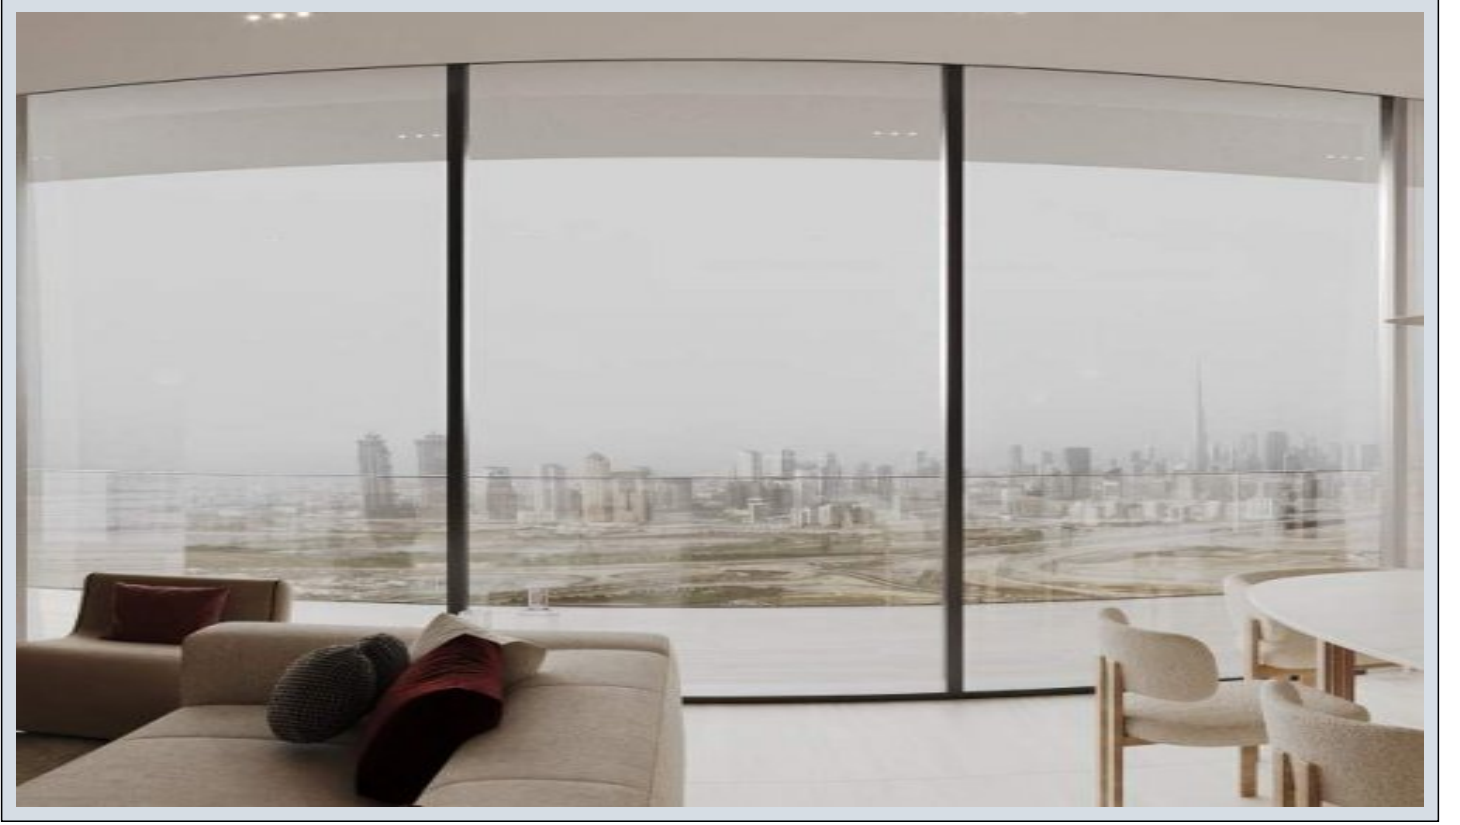

Advert No:f-494589-1203

Ruby by Binghatti - 3 Yatak Odası Dubai / Jumeirah Village Circle

Satılık - Apartman Dairesi 681,000 \$ | 182 m2 Dubai / Jumeirah Village Circle

Oda Sayısı : 3
Salon Sayısı : 1
Banyo Sayısı : 1
Yapının Şekli : Apartman Dairesi
Yapının Durumu : Sıfır
Kullanım Durumu : Boş
Isıtma : Klima