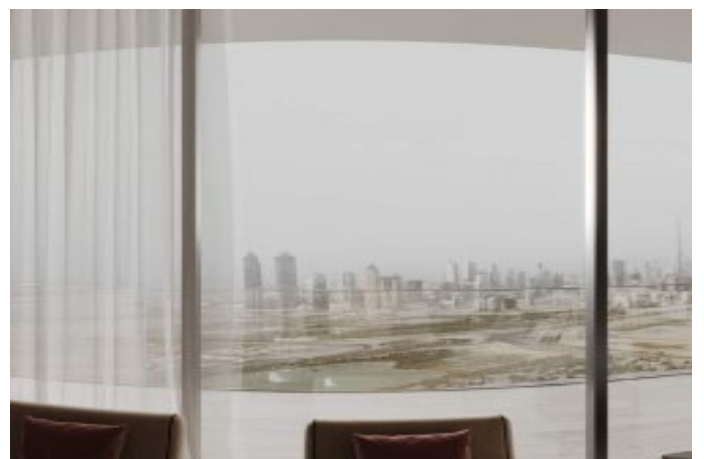

Advert No:f-494589-1203