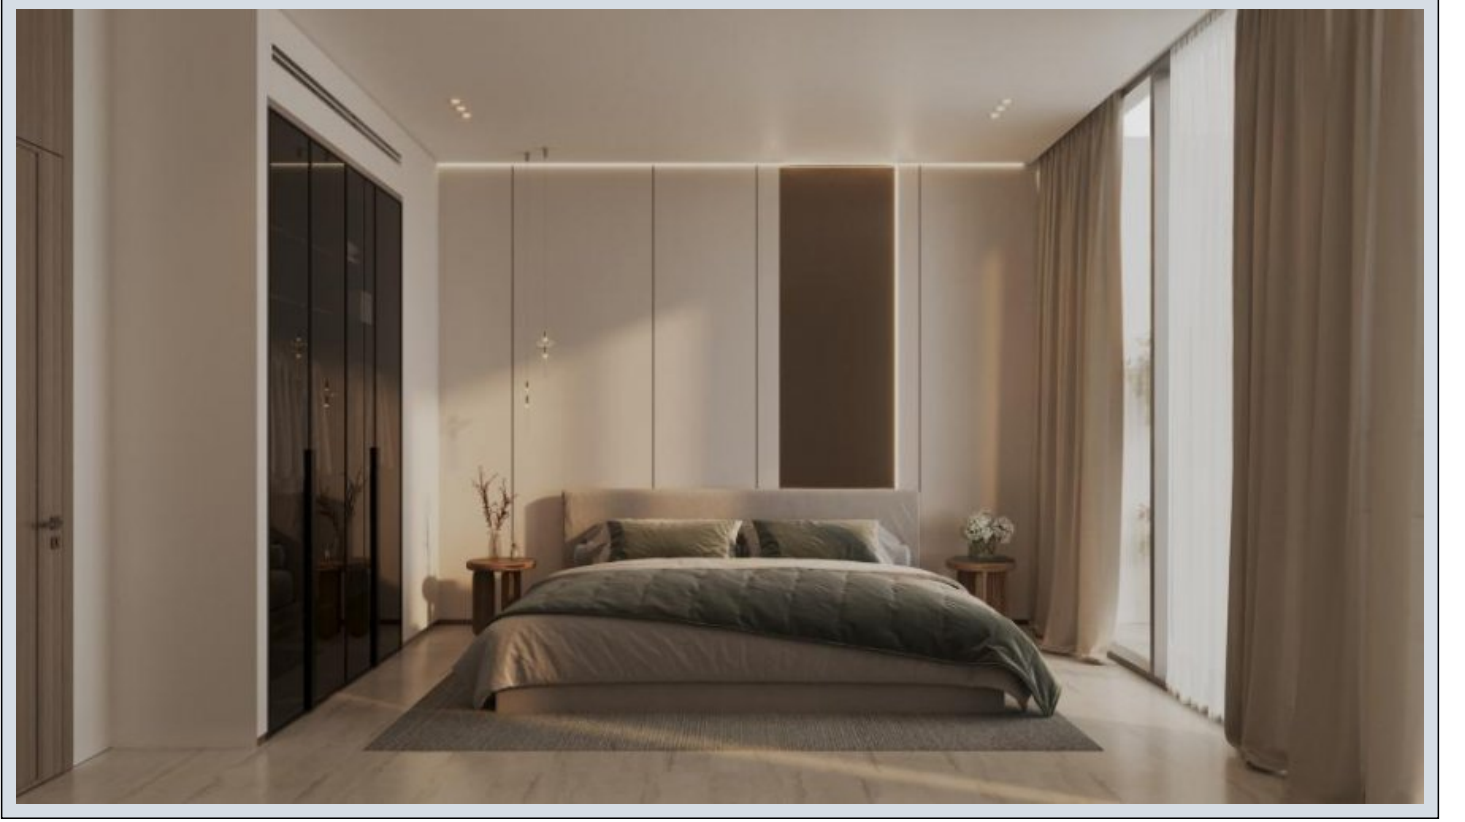

## Binghatti Elite - Stüdyo Dubai / Dubai Production City (IMPZ)

Satılık - Apartman Dairesi 165,000 \$ | 35 m2 Dubai / Dubai Production City (IMPZ)

Oda Sayısı : 1  
Banyo Sayısı : 1  
Yapının Şekli : Stüdyo Daire  
Yapının Durumu : Sıfır  
Kullanım Durumu : Boş  
Isıtma : Klima