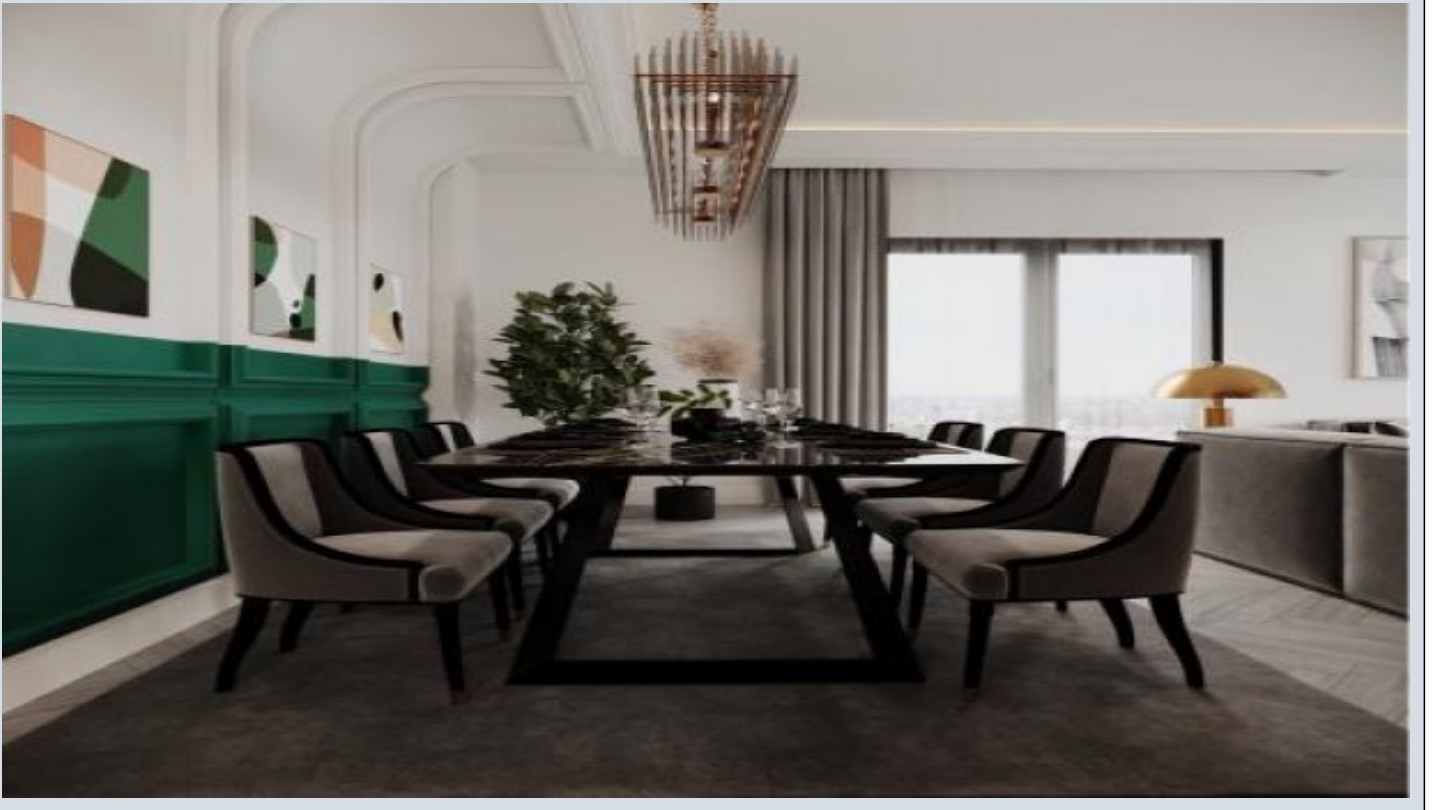

Advert No:f-494589-1217

Dora Hill 2 - 4+1 Bahçe Dupleksi Kocaeli / İzmit

Satılık - Apartman Dairesi 429,000 $ | 264 m2 Kocaeli / İzmit

Oda Sayısı : 4
Salon Sayısı : 1
Banyo Sayısı : 2
Yapının Şekli : Bahçe Dupleksi
Yapının Durumu : Sıfır
Kullanım Durumu : Boş
Isıtma : Merkezi Sistem (Isı payı Ölçer)

İsmail Can

Phone +90 542-811 80 80

Mobile Phone +90 542-811
80 80

REALTY GALAXY

Phone +90 542-811 80 80

Mobile Phone +90 533-382
39 79

Fax +90 212-855 74 75

Yavuz Sultan Selim Bulvarı

Büyükkçekmece /

Büyükkçekmece

34528 , İstanbul