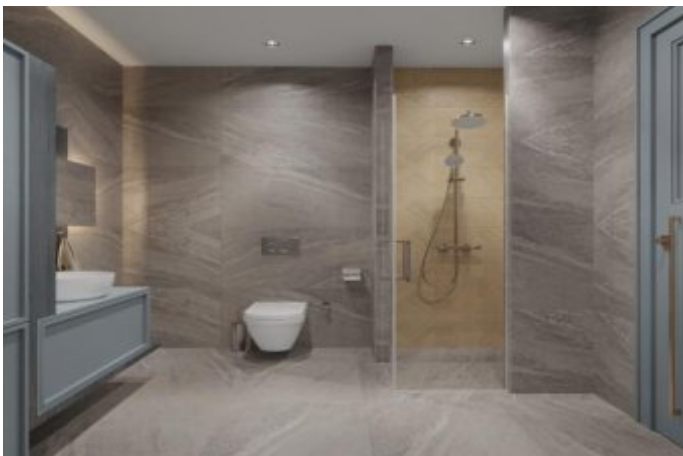

Advert No:f-494589-1217