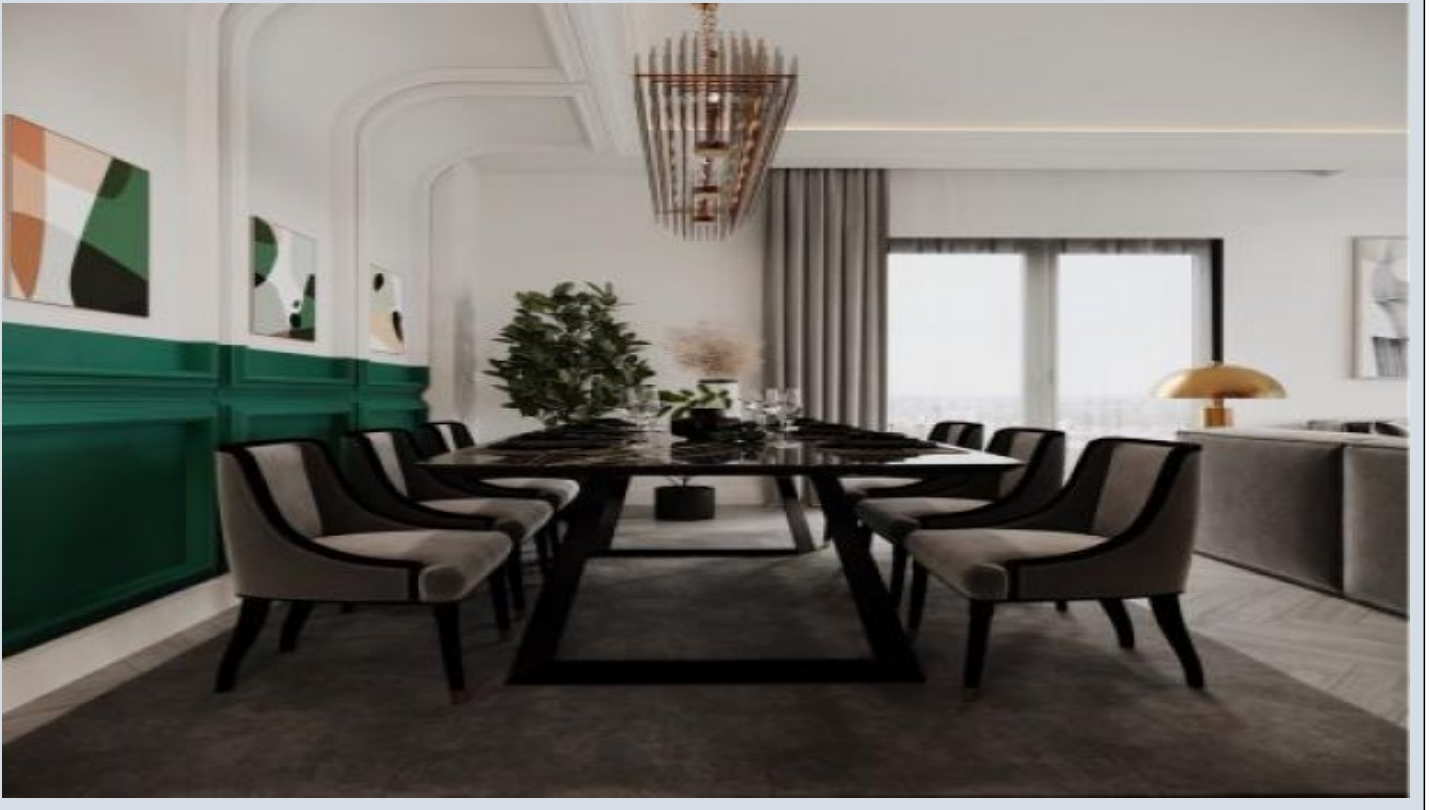

Dora Hill 2 - 4+1 Bahçe Dupleksi Kocaeli / İzmit

Satılık - Apartman Dairesi 429,000 \$ | 264 m2 Kocaeli / İzmit

Oda Sayısı : 4
Salon Sayısı : 1
Banyo Sayısı : 2
Yapının Şekli : Bahçe Dupleksi
Yapının Durumu : Sıfır
Kullanım Durumu : Boş
Isıtma : Merkezi Sistem (Isı payı Ölçer)