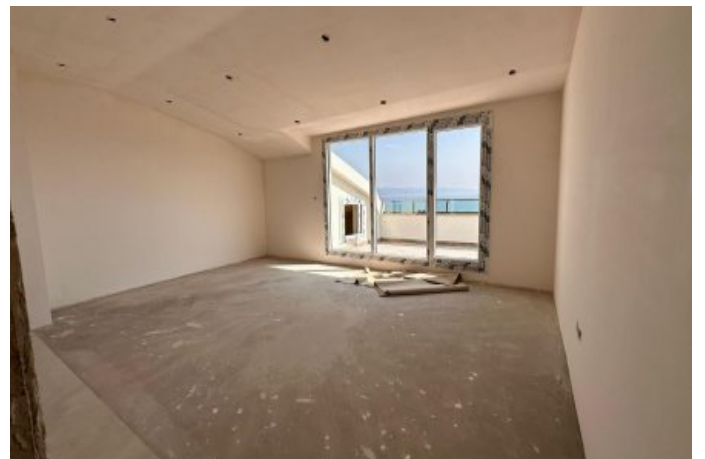

Advert No:f-494589-1220