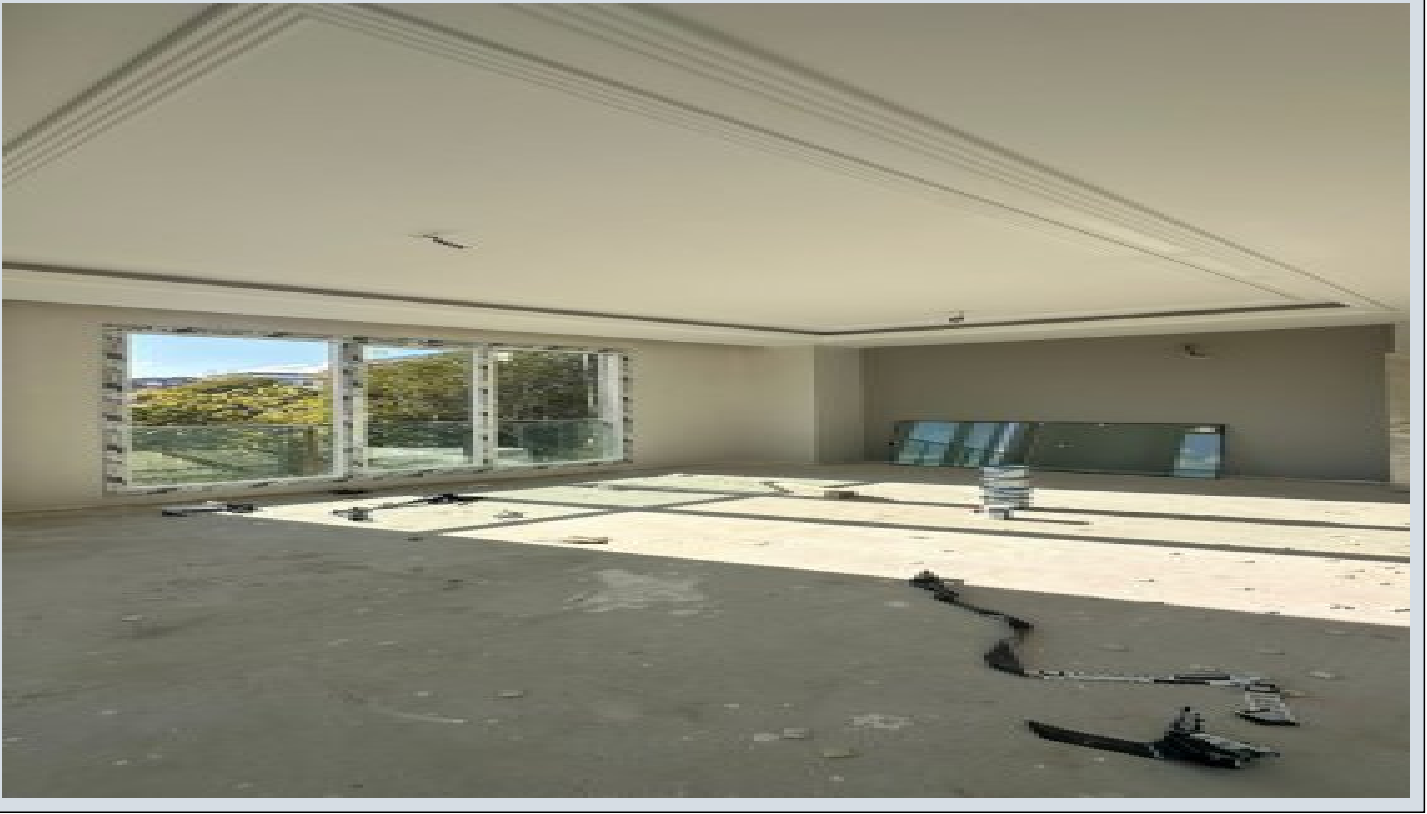

## Lotus Yalı - 5+2 İstanbul / Büyükçekmece

Satılık - Apartman Dairesi 28,475,000 TL | 339 m2 İstanbul / Büyükçekmece

Oda Sayısı : 5  
Salon Sayısı : 2  
Banyo Sayısı : 2  
Yapının Şekli : Apartman Dairesi  
Yapının Durumu : Sıfır  
Kullanım Durumu : Boş  
Isıtma : Merkezi Isıtma