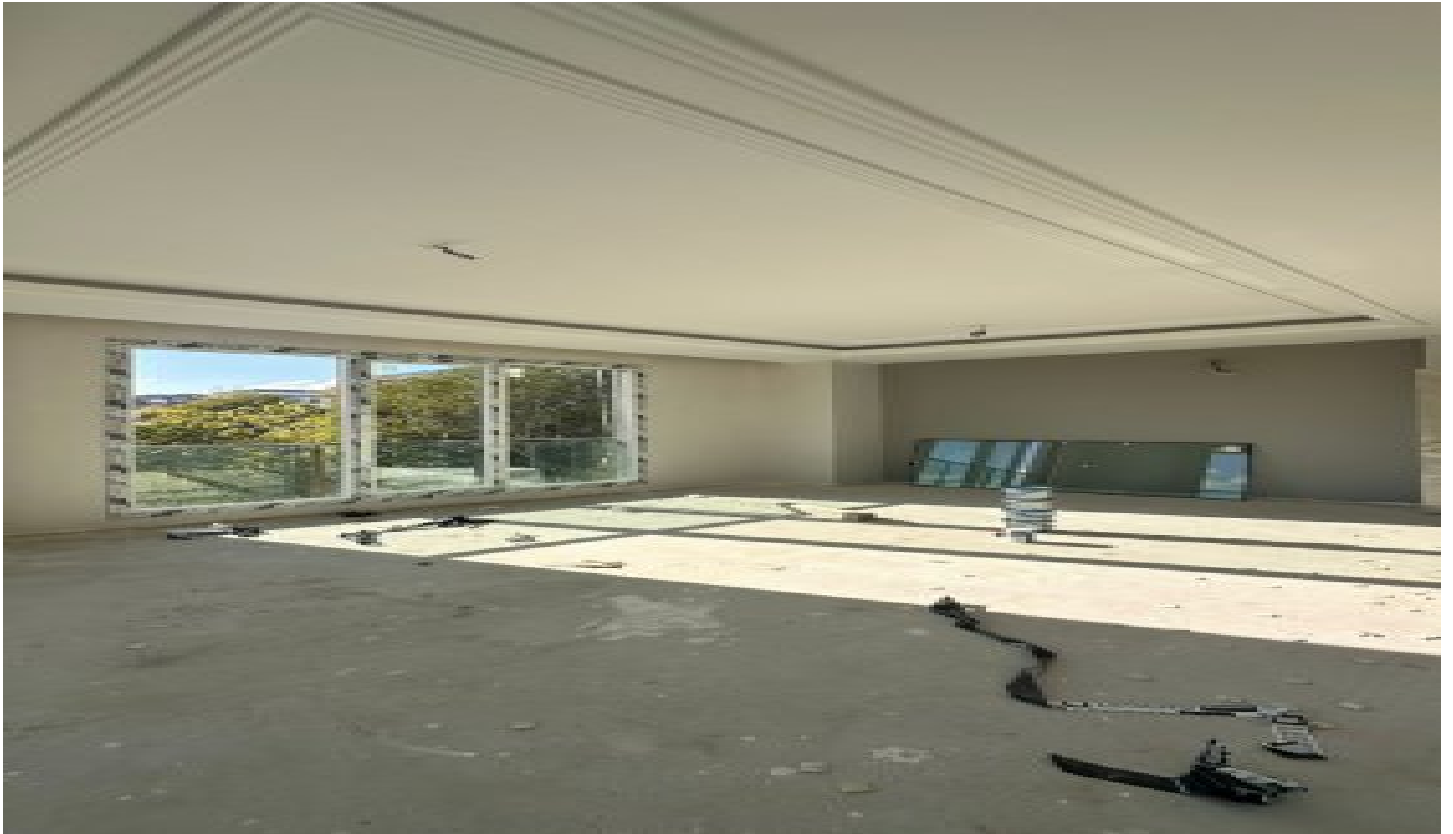

Advert No:f-494589-1221