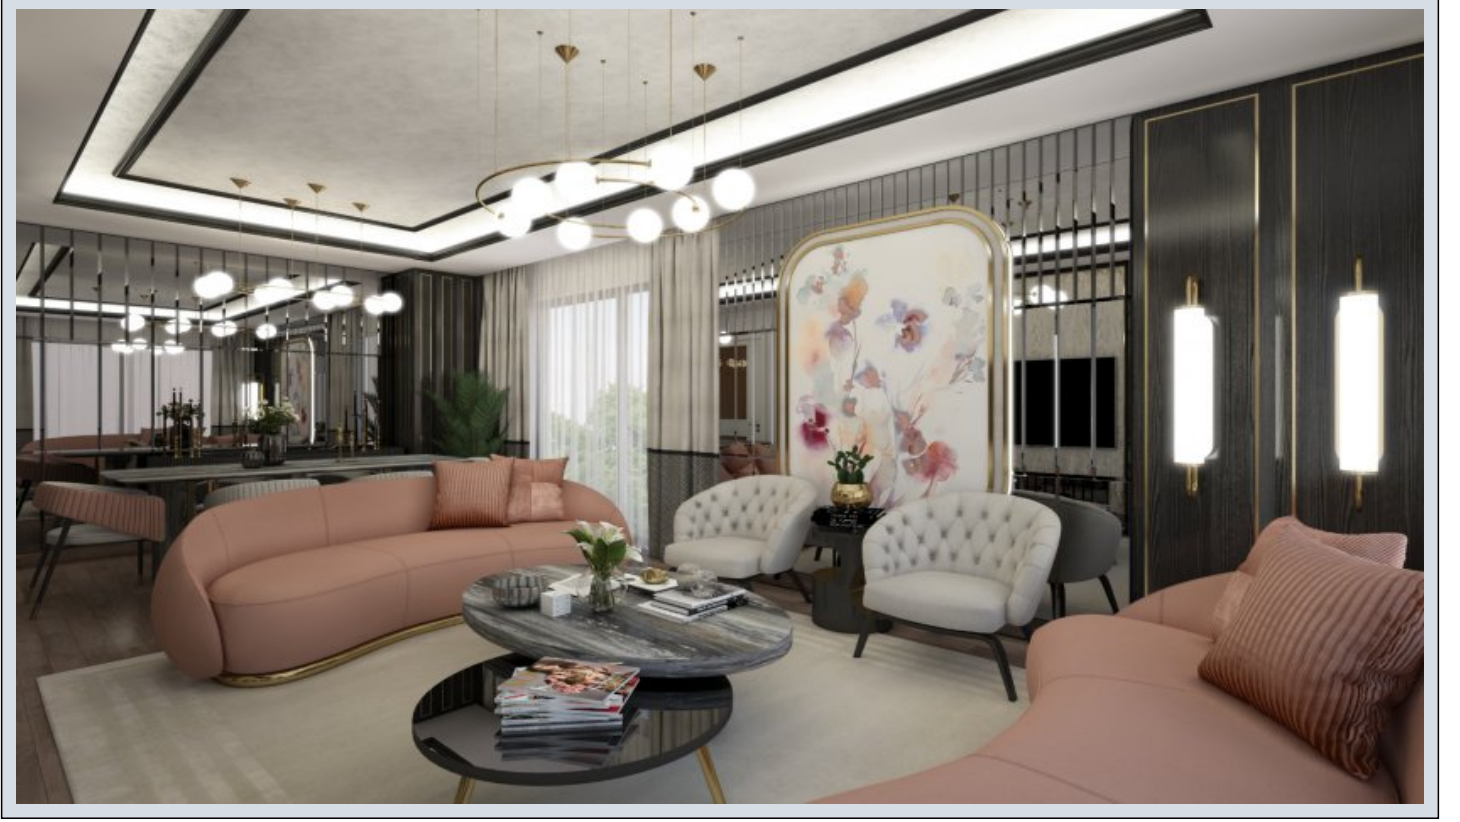

## Alya 4 Mevsim - 2+1 İstanbul / Beylikdüzü

Satılık - Apartman Dairesi 145,000 \$ | 96 m2 İstanbul / Beylikdüzü

Oda Sayısı : 2  
Salon Sayısı : 1  
Banyo Sayısı : 2  
Yapının Şekli : Apartman Dairesi  
Yapının Durumu : Sıfır  
Kullanım Durumu : Boş  
Isıtma : Merkezi Sistem (Isı payı Ölçer)