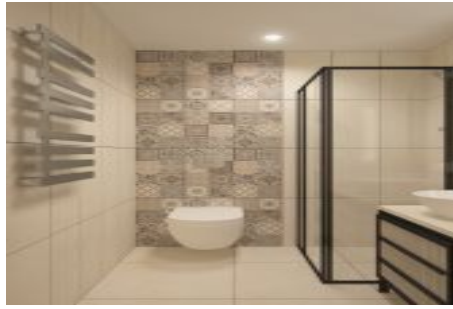

Advert No:f-494589-1238