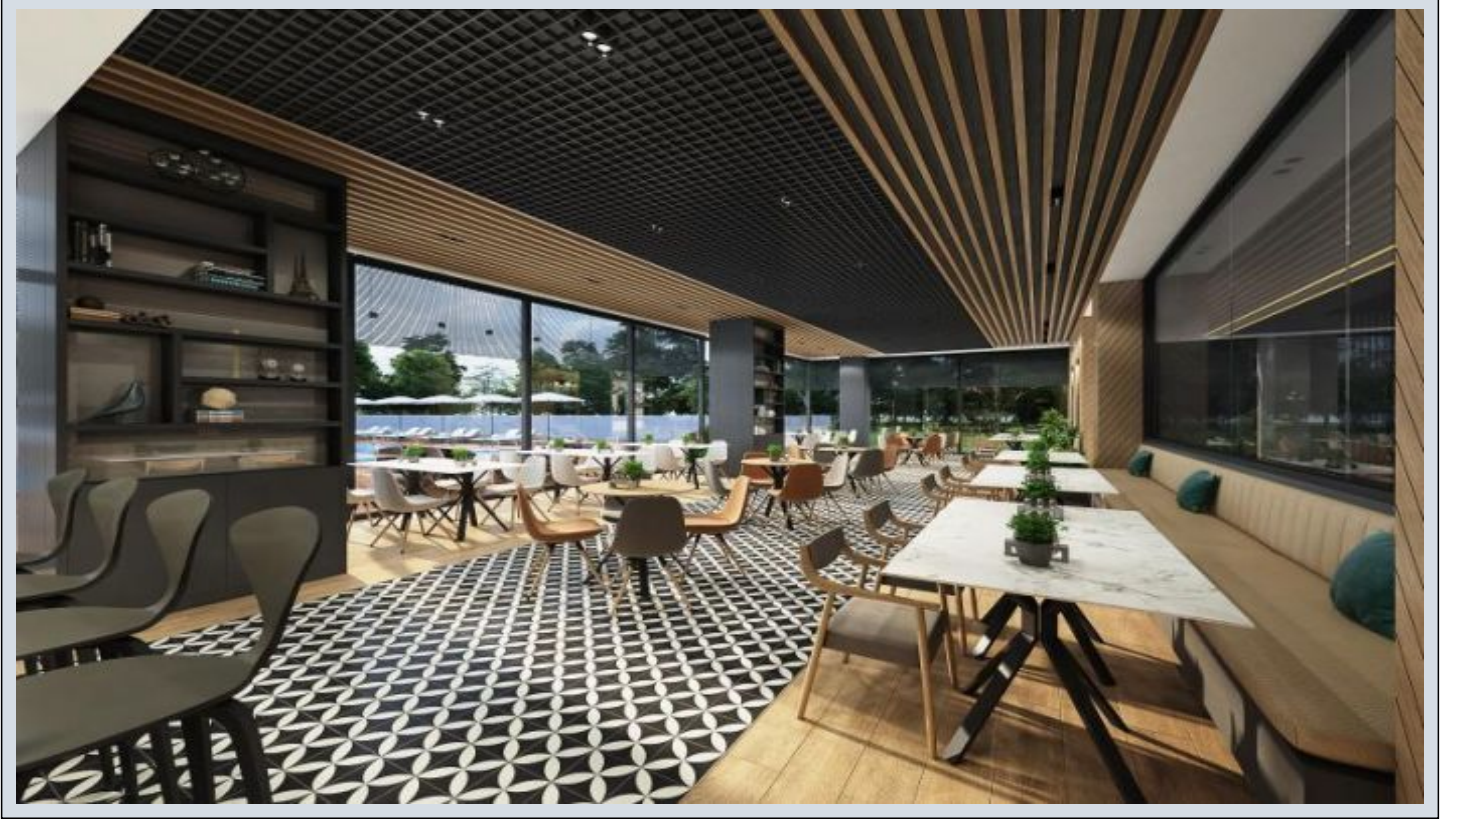

Self Istanbul - 1+1 İstanbul / Beylikdüzü

Satılık - Apartman Dairesi 130,000 \$ | 66 m2 İstanbul / Beylikdüzü

Oda Sayısı : 1
Salon Sayısı : 1
Banyo Sayısı : 1
Yapının Şekli : Apartman Dairesi
Yapının Durumu : Sıfır
Kullanım Durumu : Boş
Isıtma : Merkezi Sistem (Isı payı Ölçer)