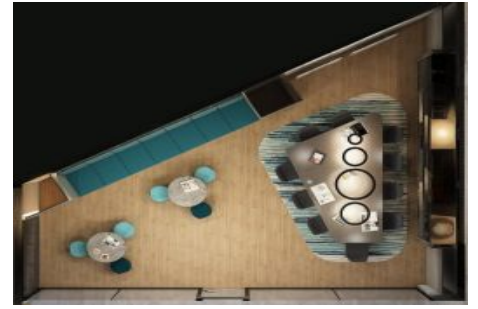

Büyükkçekmece /

Büyükkçekmece

34528 , İstanbul

Advert No:f-494589-1246

Advert No:f-494589-1246

Advert No:f-494589-1246

KARDEN

DAİRE TİPİ	1+1	A1
------------	------------	-----------