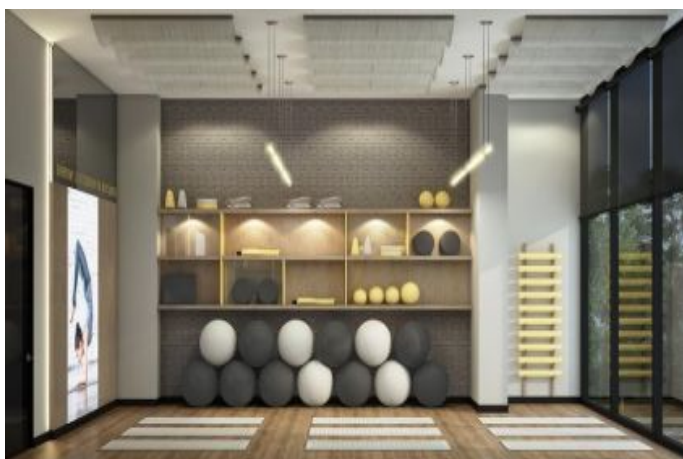

Advert No:f-494589-1249