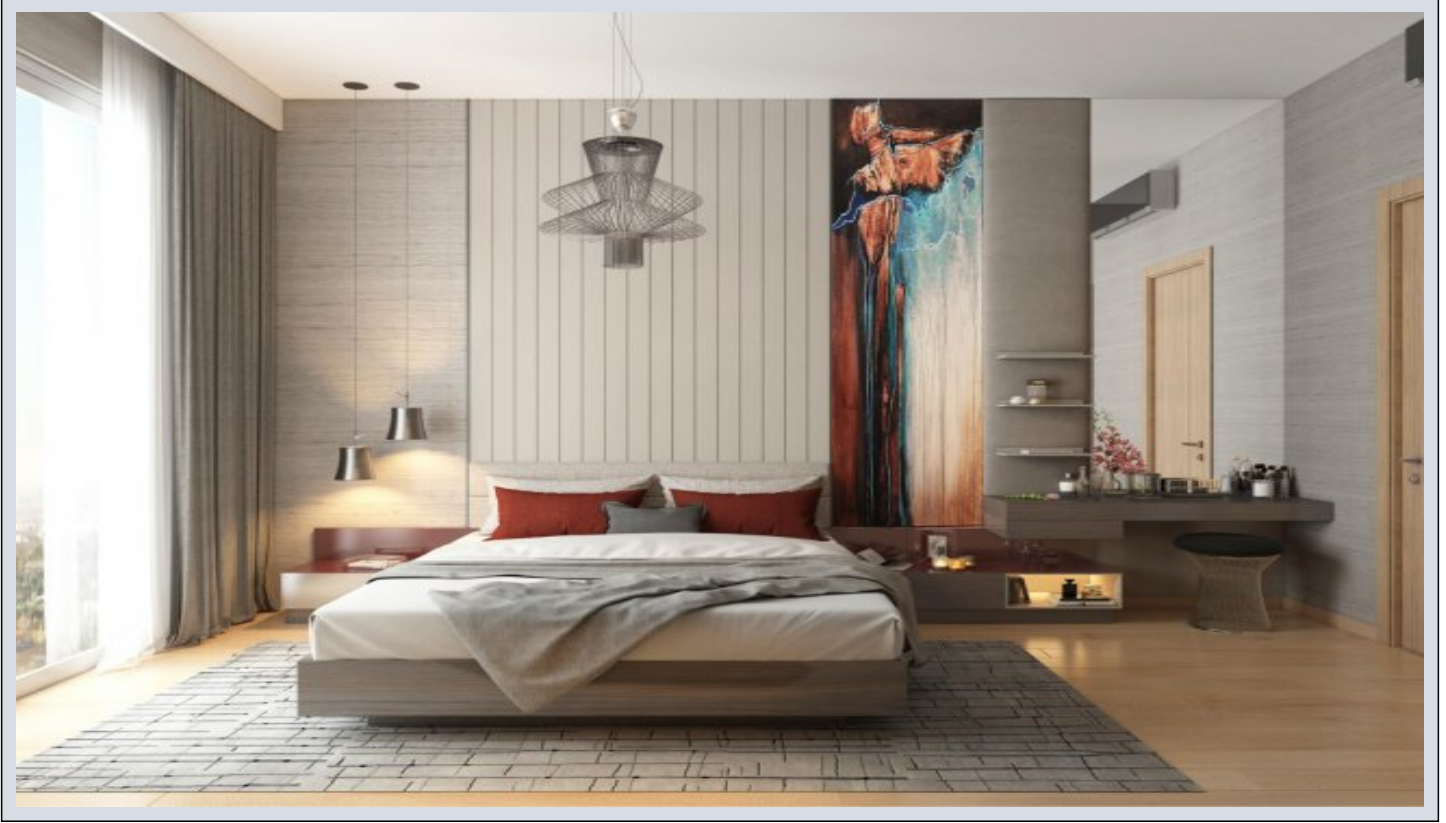

## Self Istanbul - 4+1 İstanbul / Beylikdüzü

Satılık - Apartman Dairesi 380,000 \$ | 222 m2 İstanbul / Beylikdüzü

Oda Sayısı : 4  
Salon Sayısı : 1  
Banyo Sayısı : 2  
Yapının Şekli : Apartman Dairesi  
Yapının Durumu : Sıfır  
Kullanım Durumu : Boş  
Isıtma : Merkezi Sistem (Isı payı Ölçer)