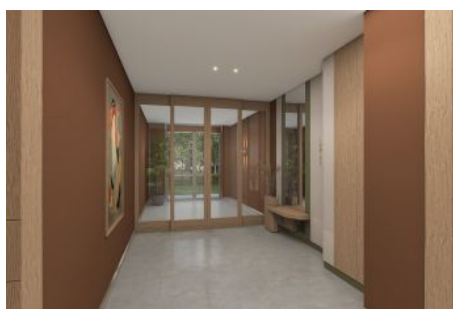

Büyükkçekmece /

Büyükkçekmece

34528 , İstanbul

Advert No:f-494589-1250

Advert No:f-494589-1250

G BLOK / 2.KAT 1+1

NO: 29

1+1	NET
1. SALON+MUTFAK	25,72 m ²
2. ANTRE	2,69 m ²
3. YATAK ODASI	13,31 m ²
4. GİYİME ODASI	4,68 m ²
5. BANYO	3,33 m ²
6. WC	2,04 m ²
7. ÇAMAŞIR ODASI/DOLABI	1,28 m ²
KAPALI NET ALAN	53,05 m²
BALKON	4,80 m²
SATIŞA ESAS BRÜT ALAN	80,43 m²
DEPO TAHSİS	5,21 m²
BRÜT KULLANIM ALAN	85,64 m²