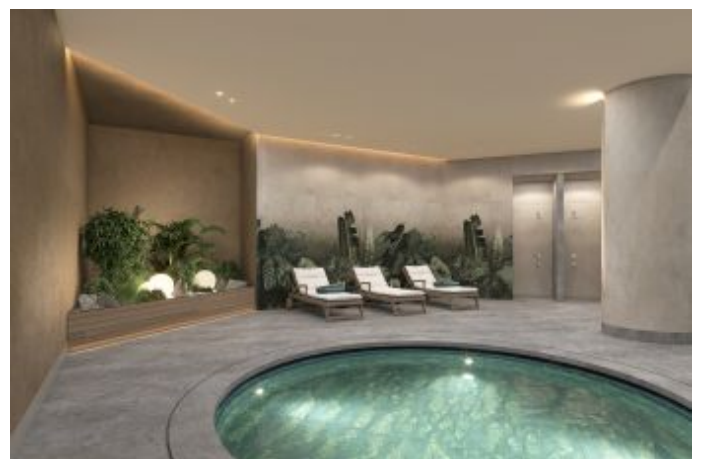

Büyükkçekmece /

Büyükkçekmece

34528 , İstanbul

Advert No:f-494589-1250

Advert No:f-494589-1250

G BLOK / 2.KAT 1+1

NO: 29

1+1	NET
1. SALON+MUTFAK	25,72 m ²
2. ANTRE	2,69 m ²
3. YATAK ODASI	13,31 m ²
4. GİYİME ODASI	4,68 m ²
5. BANYO	3,33 m ²
6. WC	2,04 m ²
7. ÇAMAŞIR ODASI/DOLABI	1,28 m ²
KAPALI NET ALAN	53,05 m²
BALKON	4,80 m²
SATIŞA ESAS BRÜT ALAN	80,43 m²
DEPO TAHSİS	5,21 m²
BRÜT KULLANIM ALAN	85,64 m²