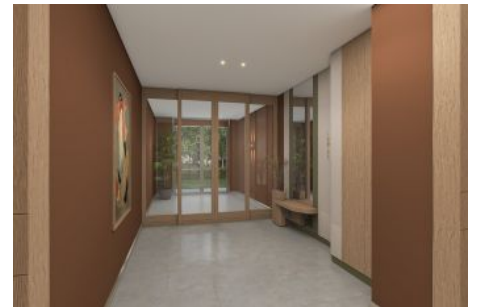

Büyükkçekmece /

Büyükkçekmece

34528 , İstanbul

Advert No:f-494589-1250

Advert No:f-494589-1250

G BLOK / 2.KAT 1+1

NO: 29

1+1	NET
1. SALON+MUTFAK	25,72 m ²
2. ANTRE	2,69 m ²
3. YATAK ODASI	13,31 m ²
4. GİYİME ODASI	4,68 m ²
5. BANYO	3,33 m ²
6. WC	2,04 m ²
7. ÇAMAŞIR ODASI/DOLABI	1,28 m ²
KAPALI NET ALAN	53,05 m²
BALKON	4,80 m²
SATIŞA ESAS BRÜT ALAN	80,43 m²
DEPO TAHSİS	5,21 m²
BRÜT KULLANIM ALAN	85,64 m²