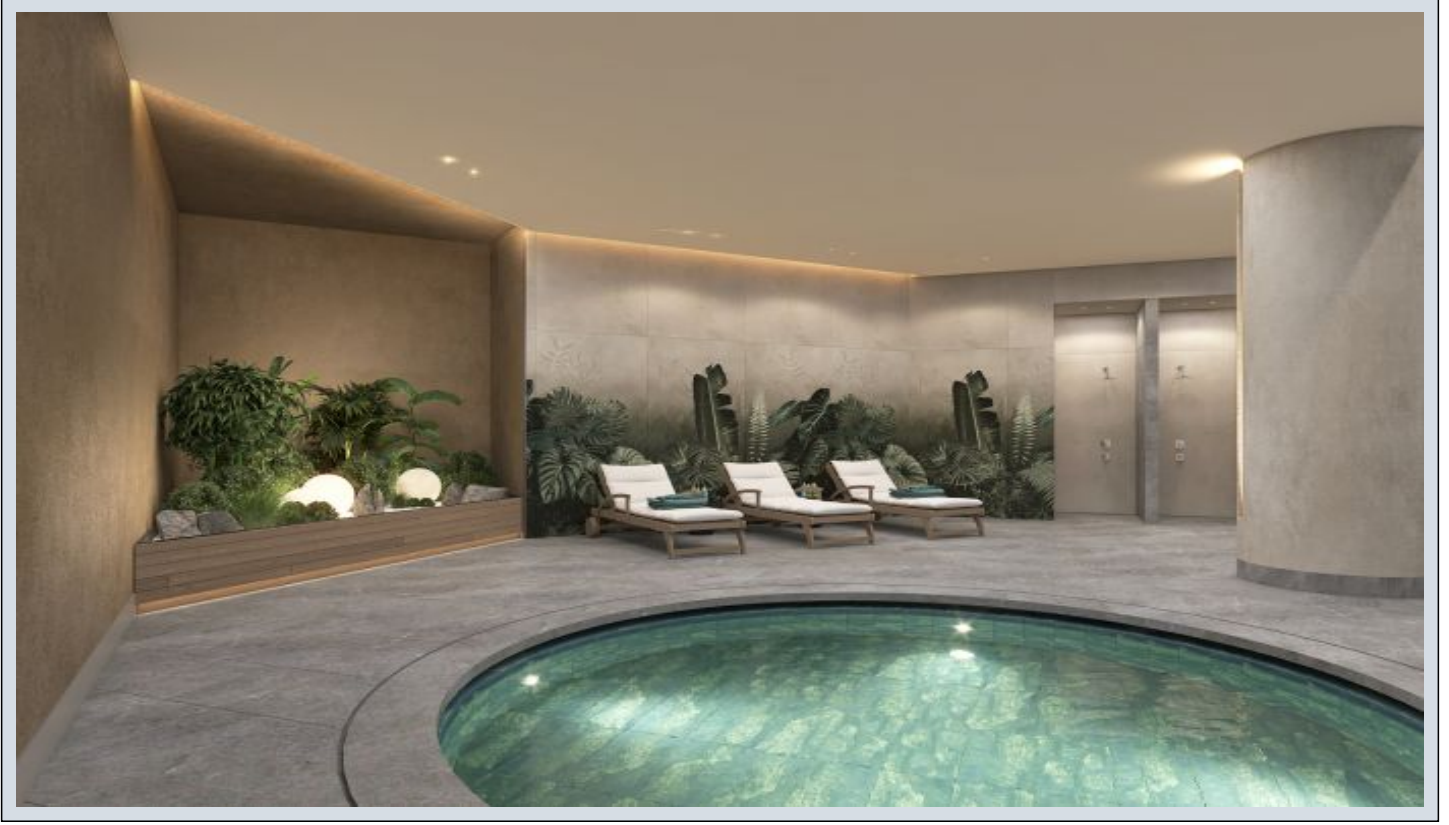

Next Level Kemer - 1+1 İstanbul / Eyüp

Satılık - Apartman Dairesi 20,064,000 TL | 80 m2 İstanbul / Eyüp

Oda Sayısı : 1
Salon Sayısı : 1
Banyo Sayısı : 1
Yapının Şekli : Apartman Dairesi
Yapının Durumu : Sıfır
Kullanım Durumu : Boş