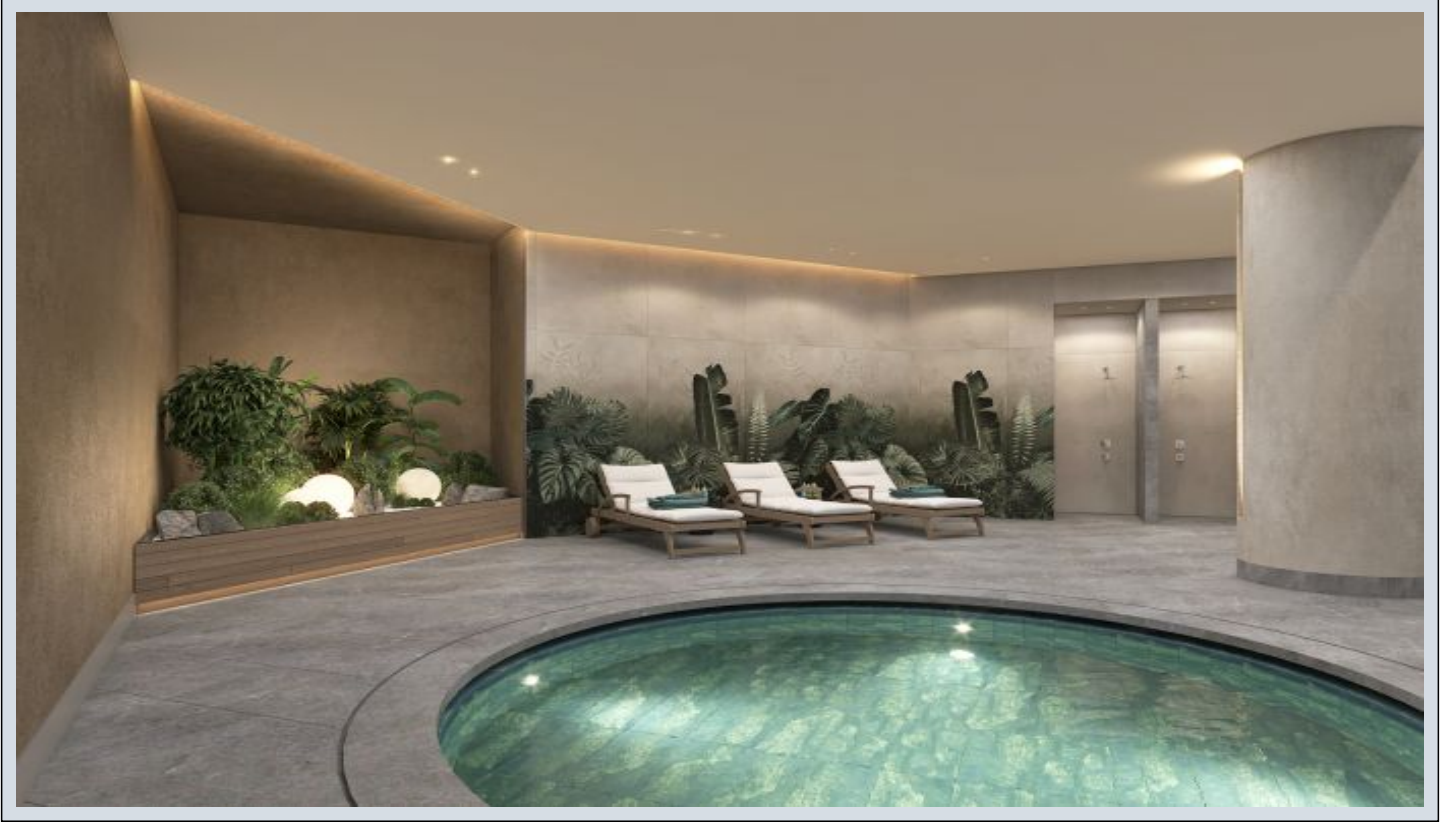

Next Level Kemer - 2+1 İstanbul / Eyüp

Satılık - Apartman Dairesi 27,508,000 TL | 112 m2 İstanbul / Eyüp

Oda Sayısı : 2
Salon Sayısı : 1
Banyo Sayısı : 1
Yapının Şekli : Apartman Dairesi
Yapının Durumu : Sıfır
Kullanım Durumu : Boş