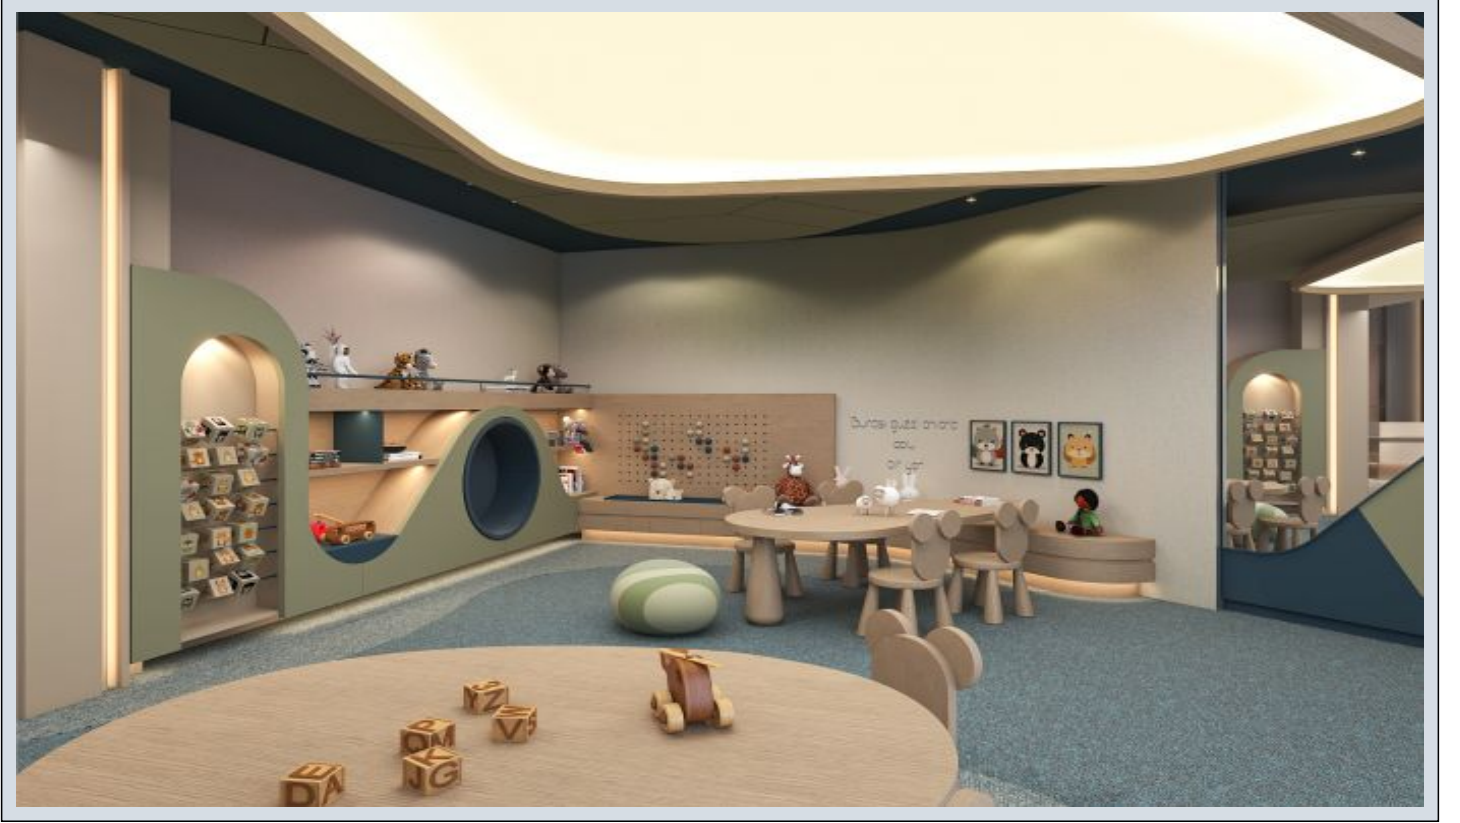

Next Level Kemer - 3+1 İstanbul / Eyüp

Satılık - Apartman Dairesi 37,512,000 TL | 137 m2 İstanbul / Eyüp

Oda Sayısı : 3
Salon Sayısı : 1
Banyo Sayısı : 2
Yapının Şekli : Apartman Dairesi
Yapının Durumu : Sıfır
Kullanım Durumu : Boş