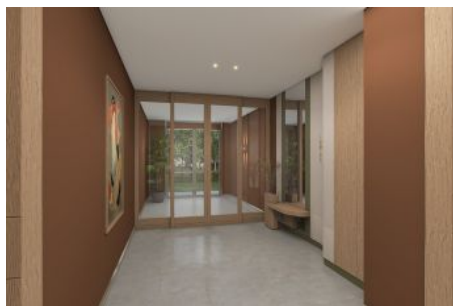

Advert No:f-494589-1253