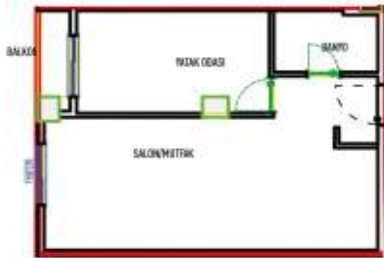

Bag. Bol. No:	B-22
1+1	B BLOK 2.NORMAL KAT
Satışa Esas Daire Brüt Alanı: 56,80	

SALON+M : 27,40
ODA : 11,10
BANYO : 1,40
BALKON : 1,40