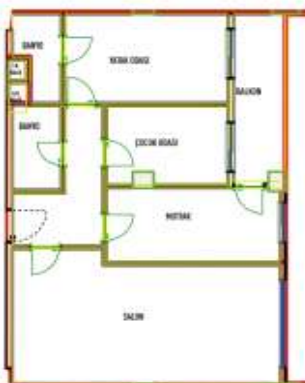

Bag. Bol. No:	B-07
2+1	B BLOK 11.NORMAL KAT
Satışa Esas Daire Brüt Alanı: 137,08