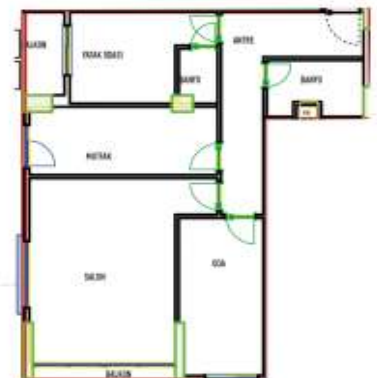

Bag. Bol. No:	2+1	B BLOK 11.NORMAL KAT
B-5	Satışa Esas Daire Brüt Alanı: 106,15