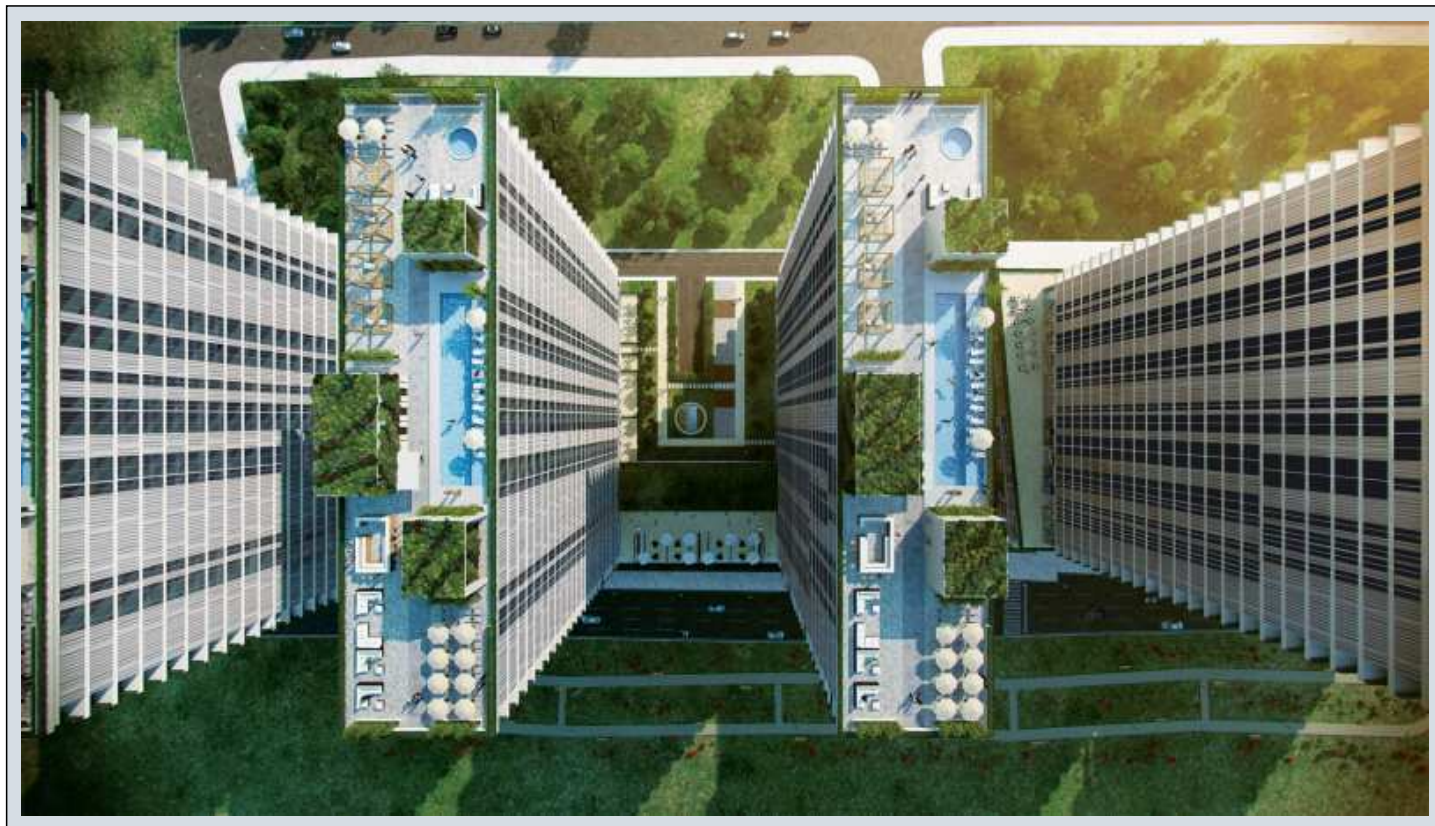

MİNA TOWERS - 1+1 APARTMENT / RESIDENCE Istanbul / Kadıköy

349,000 \$ | 55 m2 Istanbul / Kadıköy

قاتا دادعت : 1
اه نلاس دادعت : 1
مامح دادعت : 1
تئوس : هزاس لکش
رفص : هزاس تیعضو
یلاخ : هدافتسا دروم یاضف تیعضو
قرش : تخاس شور
یبونج