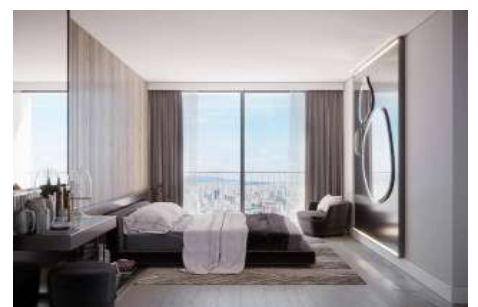

Advert No:f-494589-900

Advert No:f-494589-900

Advert No:f-494589-900

1+1 TİP 3 A BLOK

A-277	
MAHAL	NET ALAN
1 YATAK ODASI	13.61 m <sup>2</sup>
2 BANYO	3.75 m <sup>2</sup>
3 SALON + MUTFAK	23.80 m <sup>2</sup>
4 ANTRE	3.85 m <sup>2</sup>
5 BALKON	2.04 m <sup>2</sup>
6 FR. BALKON	0.51 m <sup>2</sup>
DEPO	3.15 m <sup>2</sup>
NET ALAN : 47.55 m <sup>2</sup>	
BRÜT ALAN : 54.24 m <sup>2</sup>	
TOPLAM BRÜT ALAN : 61.59 m <sup>2</sup>	