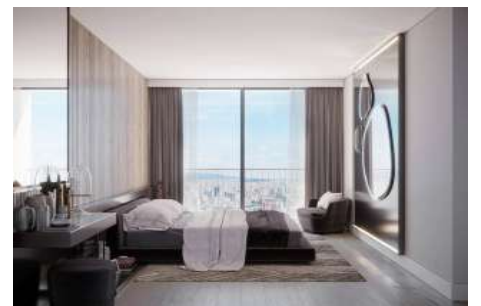

Advert No:f-494589-900

Advert No:f-494589-900

Advert No:f-494589-900

1+1 TİP 3 A BLOK

A-277	
MAHAL	NET ALAN
1 YATAK ODASI	13.61 m <sup>2</sup>
2 BANYO	3.75 m <sup>2</sup>
3 SALON + MUTFAK	23.80 m <sup>2</sup>
4 ANTRE	3.85 m <sup>2</sup>
5 BALKON	2.04 m <sup>2</sup>
6 FR. BALKON	0.51 m <sup>2</sup>
DEPO	3.15 m <sup>2</sup>
NET ALAN : 47.55 m <sup>2</sup>	
BRÜT ALAN : 54.24 m <sup>2</sup>	
TOPLAM BRÜT ALAN : 61.59 m <sup>2</sup>	