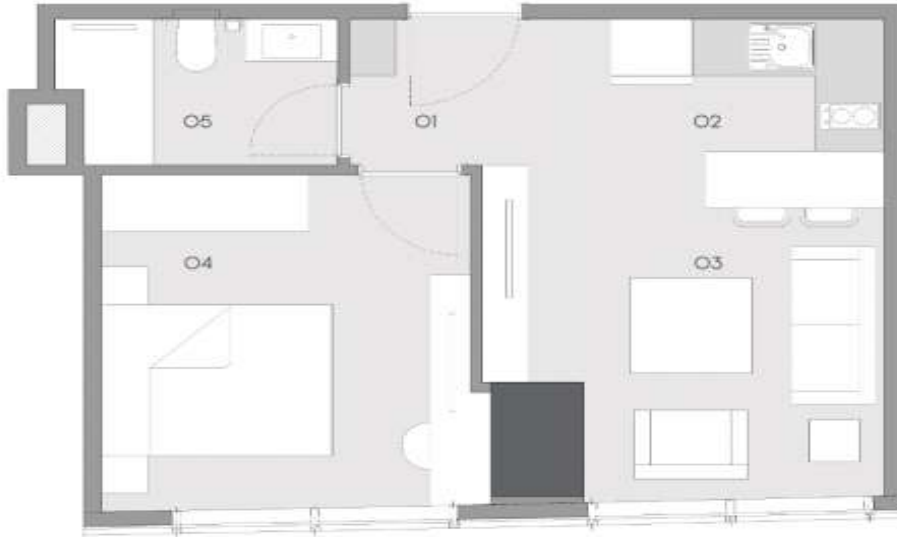

Advert No:f-494589-909

LEO
RESIDENCES

1+1 C*

O1 GİRİŞ HOLLÜ :	3.48 m²
O2 MÜTFAK :	5.97 m²
O3 SALON :	11.59 m²
O4 YATAK ODASI :	13.57 m²
O5 WC :	4.58 m²
DAİRE ALANI :	39.12 m²
SATIŞA ESAS ALAN :	57.38 m²