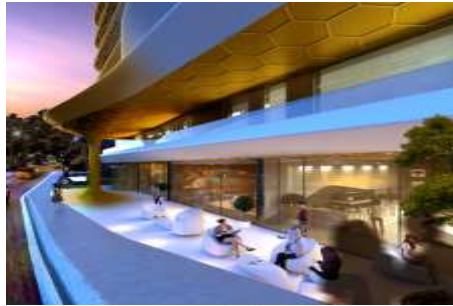

Advert No:f-494589-917

Advert No:f-494589-917

Advert No:f-494589-917

|                             |               |
|-----------------------------|---------------|
| <b>DAİRE NO</b>             | <b>40</b>     |
| <b>DAİRE TİPİ</b>           | SUIT (1+1)    |
| <b>BRÜT ALAN</b>            | <b>110,06</b> |
| <b>ANTRE</b>                | 7,50          |
| <b>SALON/SALON + MUTFAK</b> | 24,25         |
| <b>MUTFAK</b>               | 7,98          |
| <b>HOL</b>                  | 3,37          |
| <b>GIYINME ODASI</b>        | 3,36          |
| <b>ODA</b>                  | 12,67         |
| <b>ODA</b>                  |               |
| <b>WC</b>                   | 2,00          |
| <b>BANYO</b>                | 5,57          |
| <b>BALKON / TERAS</b>       | 4,03          |
| <b>NET ALAN TOPLAMI</b>     | <b>70,73</b>  |