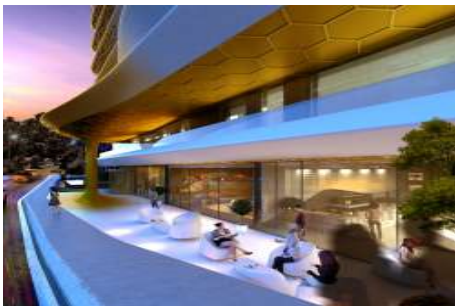

Advert No:f-494589-917

Advert No:f-494589-917

Advert No:f-494589-917

|                             |               |
|-----------------------------|---------------|
| <b>DAİRE NO</b>             | <b>40</b>     |
| <b>DAİRE TİPİ</b>           | SUIT (1+1)    |
| <b>BRÜT ALAN</b>            | <b>110,06</b> |
| <b>ANTRE</b>                | 7,50          |
| <b>SALON/SALON + MUTFAK</b> | 24,25         |
| <b>MUTFAK</b>               | 7,98          |
| <b>HOL</b>                  | 3,37          |
| <b>GIYINME ODASI</b>        | 3,36          |
| <b>ODA</b>                  | 12,67         |
| <b>ODA</b>                  |               |
| <b>WC</b>                   | 2,00          |
| <b>BANYO</b>                | 5,57          |
| <b>BALKON / TERAS</b>       | 4,03          |
| <b>NET ALAN TOPLAMI</b>     | <b>70,73</b>  |