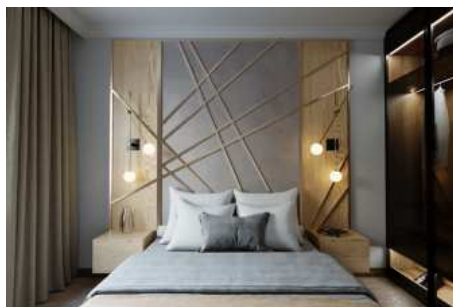

Advert No:f-494589-919

Advert No:f-494589-919

**A-B BLOK 1+1 (DUBLEKS ÜST KAT)**

**E TİPİ**

**2+2 DUBLEKS**

Net Alan : 80.58 m<sup>2</sup>  
Brüt Alan : 141.01 m<sup>2</sup>

MEKAN	NET m <sup>2</sup>
1 SALON MUTFAK	13.11 m <sup>2</sup>
2 EBV. ODASI	16.32 m <sup>2</sup>
3 BANYO	3.80 m <sup>2</sup>
4 TERAS	5.90 m <sup>2</sup>
<b>TOPLAM</b>	<b>39.13 m<sup>2</sup></b>