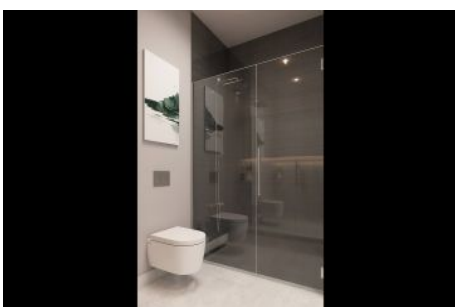

Advert No:f-494589-947

Advert No:f-494589-947

Advert No:f-494589-947

1+1 TİP

daire- planı

1. Salon+Mutfak	28.16 m ²
2. Banyo	3.25 m ²
3. Yatak Odası	12.70 m ²
4. Balkon	7.03 m ²
Toplam Net Alan	51.14 m²
Toplam Brüt Alan	64.80 m²