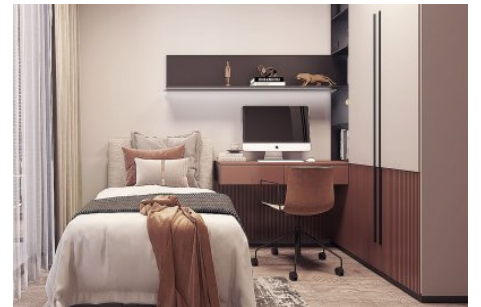

Advert No:f-494589-947

Advert No:f-494589-947

Advert No:f-494589-947

1+1 TİP

daire- planı

1. Salon+Mutfak	28.16 m ²
2. Banyo	3.25 m ²
3. Yatak Odası	12.70 m ²
4. Balkon	7.03 m ²
Toplam Net Alan	51.14 m²
Toplam Brüt Alan	64.80 m²