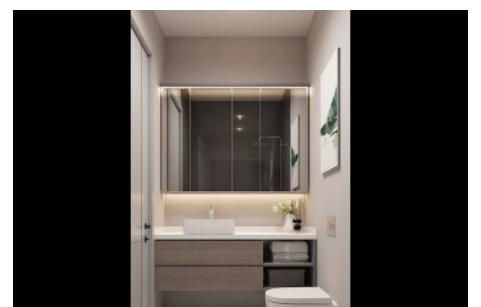

Advert No:f-494589-947

Advert No:f-494589-947

Advert No:f-494589-947

1+1 TİP

daire- planı

1. Salon+Mutfak	28.16 m ²
2. Banyo	3.25 m ²
3. Yatak Odası	12.70 m ²
4. Balkon	7.03 m ²
Toplam Net Alan	51.14 m²
Toplam Brüt Alan	64.80 m²