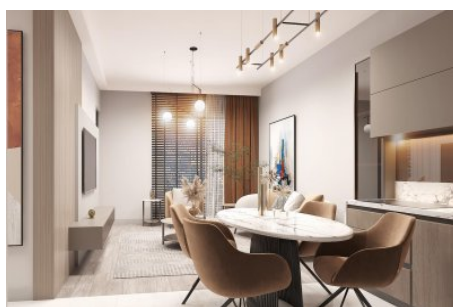

Advert No:f-494589-947