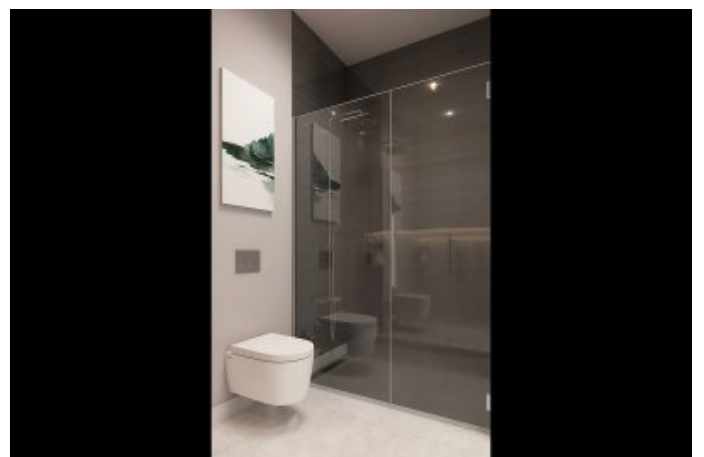

Advert No:f-494589-947

Advert No:f-494589-947

Advert No:f-494589-947

1+1 TİP

daire- planı

1. Salon+Mutfak	28.16 m ²
2. Banyo	3.25 m ²
3. Yatak Odası	12.70 m ²
4. Balkon	7.03 m ²
Toplam Net Alan	51.14 m²
Toplam Brüt Alan	64.80 m²