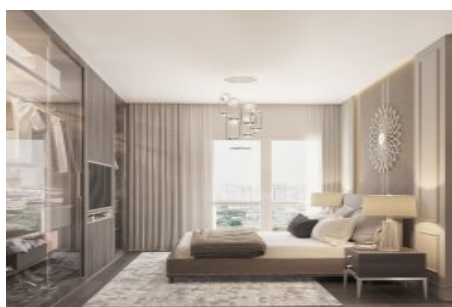

Advert No:f-494589-952