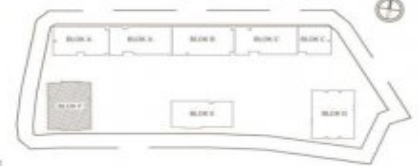

Net alan : 120,01 m² - 120,44 m² Balkon dahil toplam net alan : 124,39 m² - 124,82 m²
Açık Balkon : 4,38 m² Satışa esas brüt alan : 176,24 m²

1P D D BLOK 1+1 DAİRE PLANI

1P C1 D BLOK 1+1 DAİRE PLANI