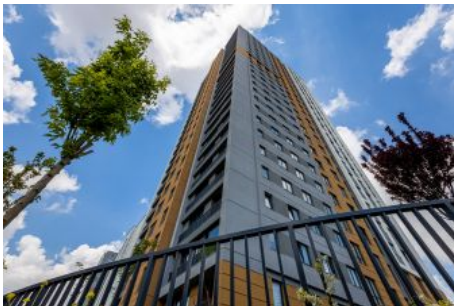

Advert No:f-494589-955