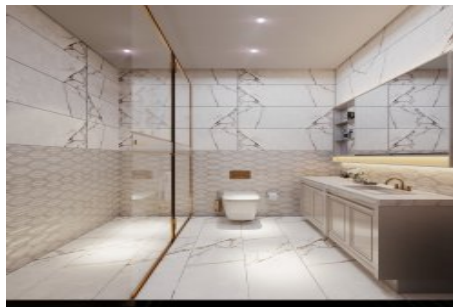

Advert No:f-494589-971

Advert No:f-494589-971

TİP 14 // 1+1

VAZİYET PLANI

NO: 1-10
DAİRE GİRİŞİ

F 100 (240) F 100 (240) F 100 (240)

TİP-14 // 1+1 DAİRE (2 ADET)	
Salon+Mutfak	23,07 m ²
Hol	1,80 m ²
Banyo	4,46 m ²
Yatak Odası	13,83 m ²
NET	43,16 m²
BRÜT / SATIŞ	71,62 m²