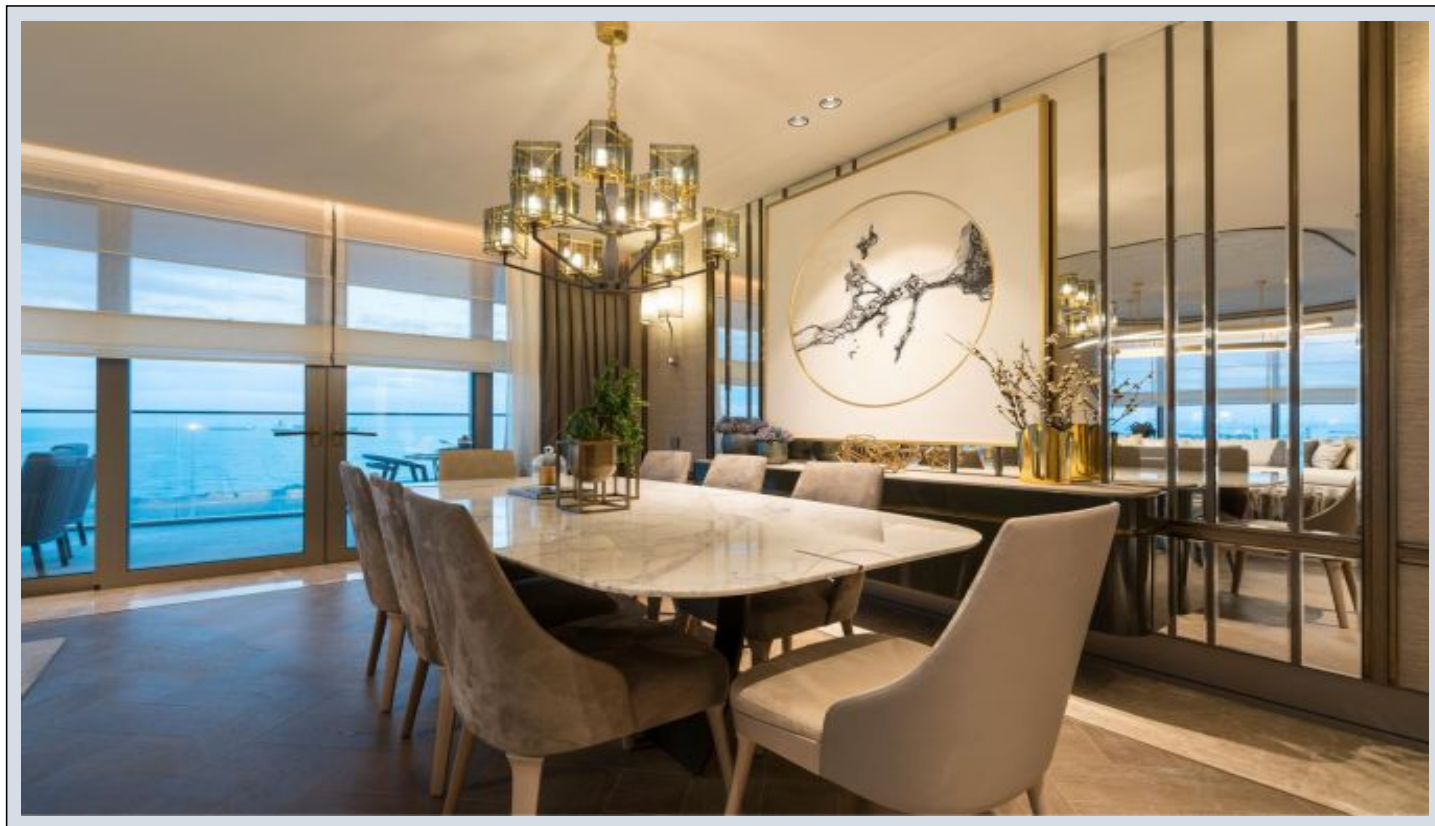

## Yedi Mavi - 4.5+1 Istanbul / Bakırköy

نم تراپ آ دجاو - یشورف 1,774,000 \$ | 259 m2 Istanbul / Bakırköy

- قاتا دادعت : 4  
اه ن لاس دادعت : 2  
مامح دادعت : 1  
نم تراپا : هزاس لکش  
رفص : هزاس تیعضو  
هدافتسا دروم یاضف تیعضو : یلاخ  
یزکرم شیمارگ : تراخ و امارگ  
شیمارگ عون : یزاگ رلوک