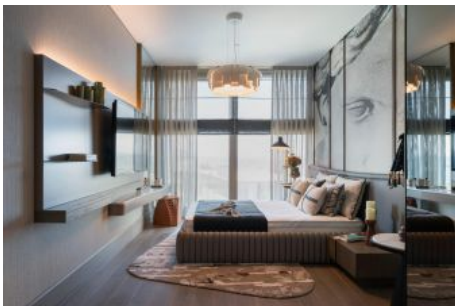

Advert No:f-494589-988

Advert No:f-494589-988

Advert No:f-494589-988

1+1

AZUR - H BLOK
BRÜT ALAN: 80.27 m²

SALON + MUTFAK	33 m ²	ANTRE	2 m ²
YATAK ODASI	13 m ²	BANYO	5 m ²
BALKON	2 m ²		

Kullanılan Foto: Husein Demir / Anadol, Sinan Yildirim / Anadol. Tüm hakları saklıdır. Bu belge sadece bilgilendirme amaçlıdır. Detaylı inceleme için lütfen inşaat firmasıyla iletişime geçiniz. Tüm ölçüler inşaat firmasının ölçülerine göre olacaktır. Tüm ölçüler inşaat firmasının ölçülerine göre olacaktır.