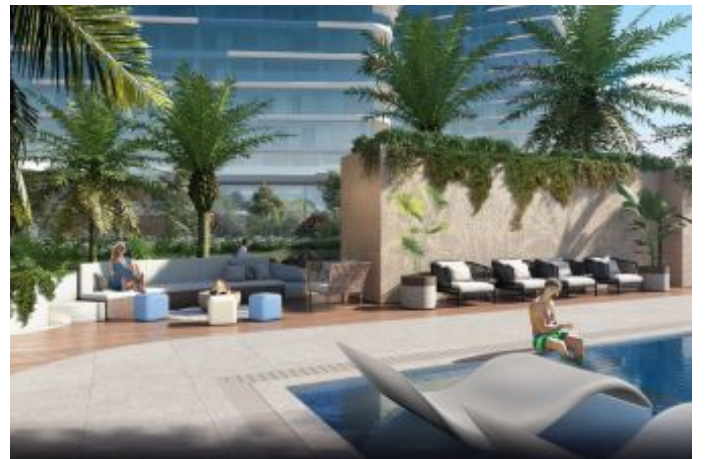

Advert No:f-494589-988

Advert No:f-494589-988

Advert No:f-494589-988

1+1

AZUR - H BLOK
BRÜT ALAN: 80.27 m²

SALON + MUTFAK	33 m ²	ANTRE	2 m ²
YATAK ODASI	13 m ²	BANYO	5 m ²
BALKON	2 m ²		

Kullanılan Foto: Husein Demir / Anadol, Sinan Yildirim / Anadol. Tüm hakları saklıdır. Bu belge sadece bilgilendirme amaçlıdır. Detaylı inceleme için lütfen inşaat firmasıyla iletişime geçiniz. Tüm ölçüler inşaat firmasının ölçülerine göre olacaktır. Tüm ölçüler inşaat firmasının ölçülerine göre olacaktır.