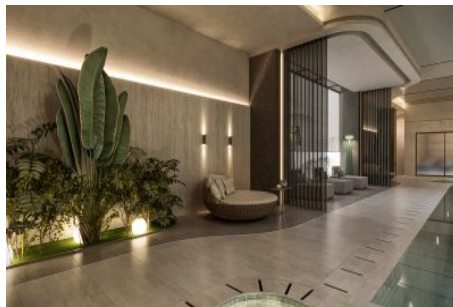

Advert No:f-494589-997