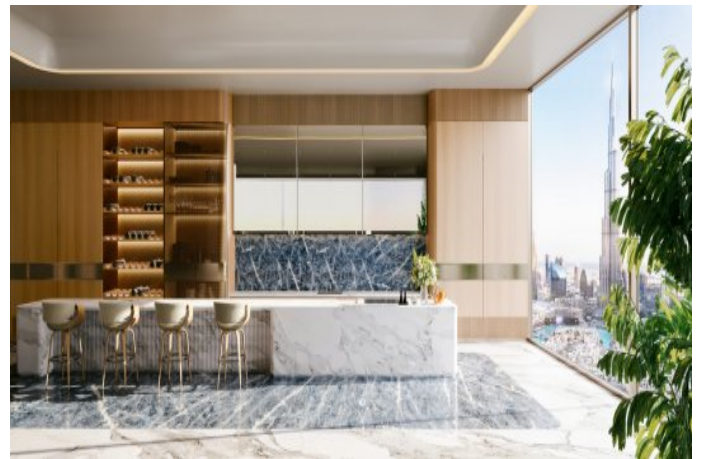

Advert No:f-494589-1007